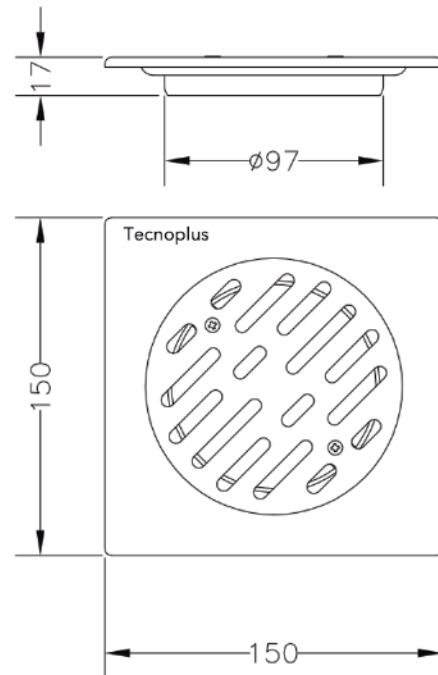

Referencia: V6

Rebosadero desagüe 10 x 10 cm cromo

Utilización:

Rebosadero inoxidable para suelo. Apto para exteriores.

Características:

Cuerpo y tapa fabricado en acero inoxidable AISI 304 satinado cepillado.

Instalación:

Diámetro de salida para toma de 50 mm