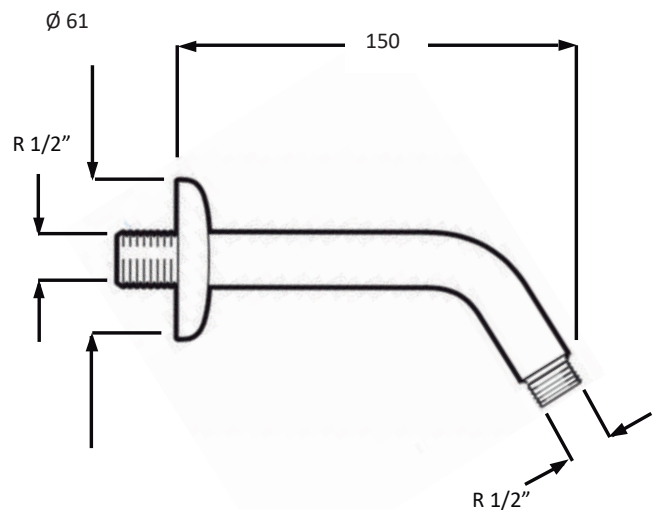

Referencia: BR001

AQUA - Brazo de ducha ABS

Dimensiones	150 mm desde la pared hasta la salida de 1/2"
Características	Tubo de 22 mm de diámetro
Material	ABS
Cromado	Acabado en cromo
Normativa	EN817