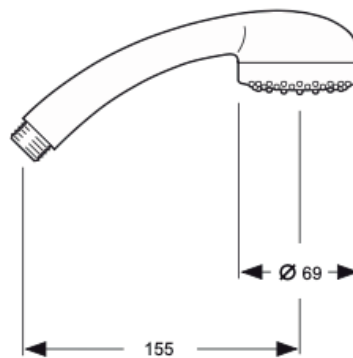

**Referencia: BL14**

**AQUA - SET ECO: mango, soporte y flexo**

Dimensiones	Rociador Ø69 mm. Flexo de 1,7 m
Características	1 función orientable
Anti calcáreo	Con sistema de autolimpieza manual
Material	ABS
Cromado	Acabado en cromo
Normativa	EN817