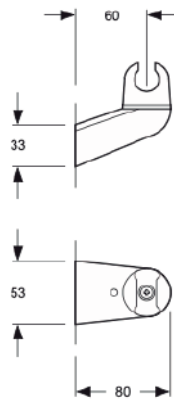

**Referencia: BL14**

**AQUA - SET ECO: mango, soporte y flexo**

Dimensiones	Rociador Ø69 mm. Flexo de 1,7 m
Características	1 función orientable
Anti calcáreo	Con sistema de autolimpieza manual
Material	ABS
Cromado	Acabado en cromo
Normativa	EN817