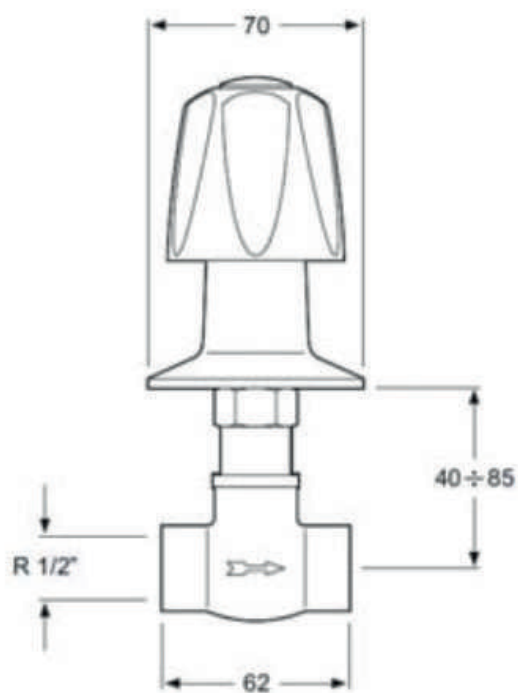

Referencia: 7001001

COPA - Grifo de ducha de 1 agua

Émbolos	Cerámico
Manijas	Modelo Copa Zamak
Material	LATÓN 59/28
Cromado	Cu 8 $\mu$ Ni 8 $\mu$ Cr 0,3 $\mu$
Normativa	EN817

Referencia: 7001001

COPA - Grifo de ducha de 1 agua