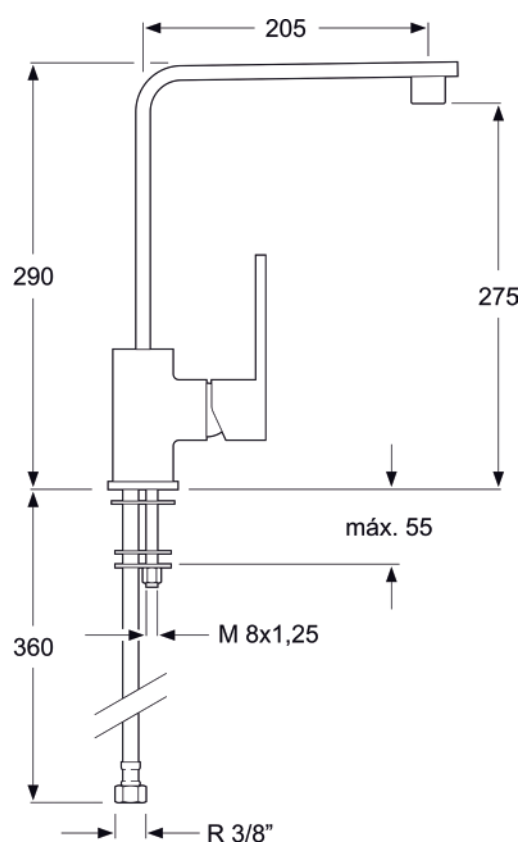

## E-QUATRO - Monomando alto para fregadero

Émbolos	Cartucho cerámico Ø35 mm
Manijas	Modelo E-QUATRO Zamak cromo
Material	LATÓN 59/28
Cromado	Cu 8 µ Ni 8 µ Cr 0,3 µ
Normativa	EN817