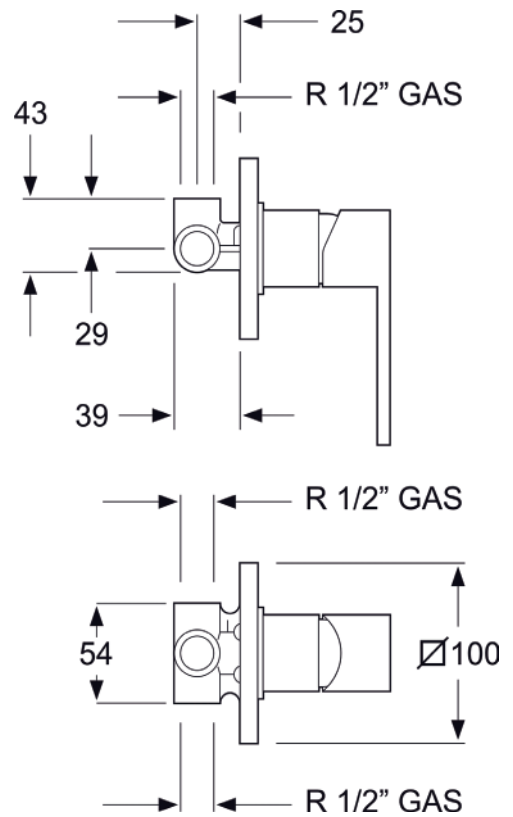

Referencia: 3231401

E-QUATRO - Monomando para ducha empotrada

Émbolos	Cartucho cerámico Ø35 mm
Manijas	Modelo E-QUATRO Zamak cromo
Material	LATÓN CW 617N
Cromado	Cu 8 µ Ni 10 µ Cr 0,2 µ
Normativa	EN817