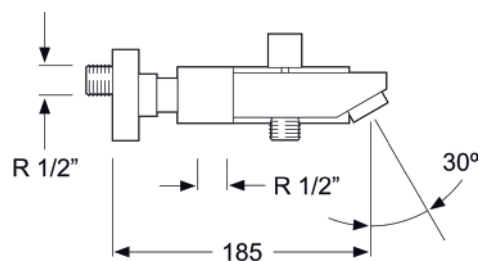

Referencia: 3230901CE

Pág. 1/1

E-QUATRO - Monomando para ducha/baño con accesorios

10303 Mango de ducha  
ABS cromado.  
1 función.  
Anti calcáreo.

070S9 Soporte de  
ducha ABS cromado

H2 Flexo de ducha con  
tomas de 1/2" hexagonal y  
cónica latón. Interior EPDM.  
Longitud 1,7 m. Doble  
engatillado de inoxidable.

Émbolos	Cartucho cerámico Ø35 mm
Manijas	Modelo E-QUATRO Zamak cromo
Material	LATÓN 59/28
Cromado	Cu 8 µ Ni 8 µ Cr 0,3 µ
Normativa	EN817
Inversor	Serie COMPAQ manual