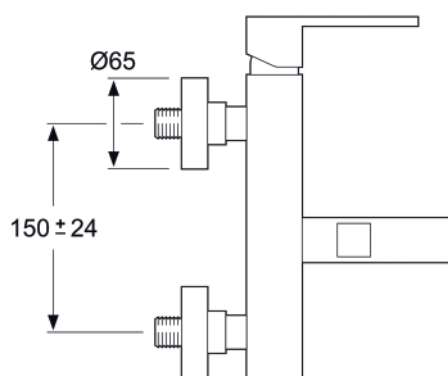

Referencia: 3230901CE

Pág. 1/1

E-QUATRO - Monomando para ducha/baño con accesorios

10303 Mango de ducha  
ABS cromado.  
1 función.  
Anti calcáreo.

070S9 Soporte de  
ducha ABS cromado

H2 Flexo de ducha con  
tomas de 1/2" hexagonal y  
cónica latón. Interior EPDM.  
Longitud 1,7 m. Doble  
engatillado de inoxidable.

Émbolos	Cartucho cerámico Ø35 mm
Manijas	Modelo E-QUATRO Zamak cromo
Material	LATÓN 59/28
Cromado	Cu 8 µ Ni 8 µ Cr 0,3 µ
Normativa	EN817
Inversor	Serie COMPAQ manual