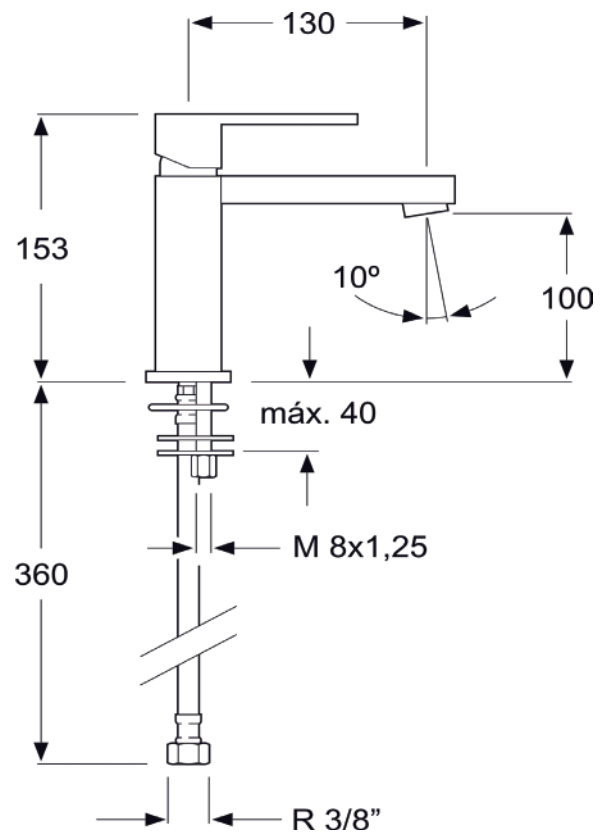

Referencia: 3230101

Pág. 1/1

E-QUATRO - Monomando para lavabo

Émbolos	Cartucho cerámico Ø35 mm
Manijas	Modelo E-QUATRO Zamak cromo
Material	LATÓN 59/28
Cromado	Cu 8 µ Ni 8 µ Cr 0,3 µ
Normativa	EN817