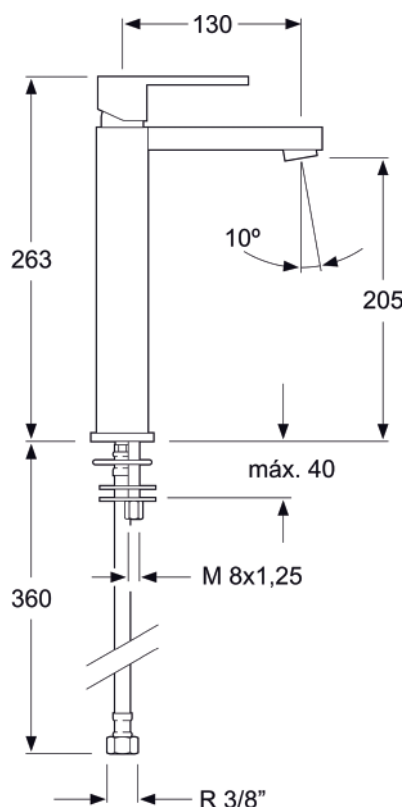

Referencia: 3230101-A

E-QUATRO - Monomando alto para lavabo

Émbolos	Cartucho cerámico Ø35 mm
Manijas	Modelo E-QUATRO Zamak cromo
Material	LATÓN 59/28
Cromado	Cu 8 µ Ni 8 µ Cr 0,3 µ
Normativa	EN817