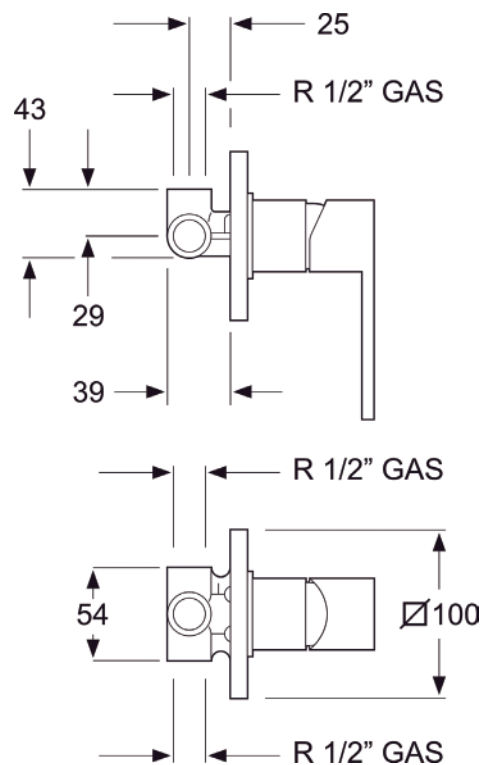

Referencia: 3101401

Pág. 1/1

**NEW STELLA - Monomando para ducha empotrada**

Émbolos	Cartucho cerámico Ø40 mm
Manijas	Modelo New Stella Zinc cromada con indicador frío / calor
Material	LATÓN CW 617N
Cromado	Cu 8 µ Ni 10 µ Cr 0,2 µ
Normativa	EN817
Cobertor	Acero inoxidable AISI 304