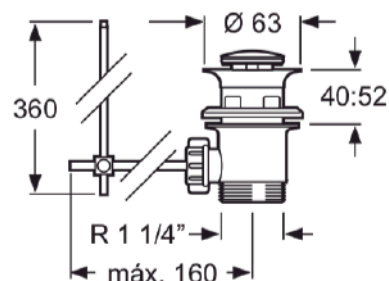

Referencia: 3100101VA

**NEW STELLA - Monomando para lavabo con válvula automática**

Émbolos	Cartucho cerámico Ø35 mm
Manijas	Modelo New Stella Zinc cromada con indicador frío / calor
Material	LATÓN CW 617N
Cromado	Cu 8 µ Ni 10 µ Cr 0,2 µ
Normativa	EN817
Aireador	M24x1 Anti calcáreo
Válvula Automática	ABS cromado de 1-1/2" con tapón INOXIDABLE Varilla de acero