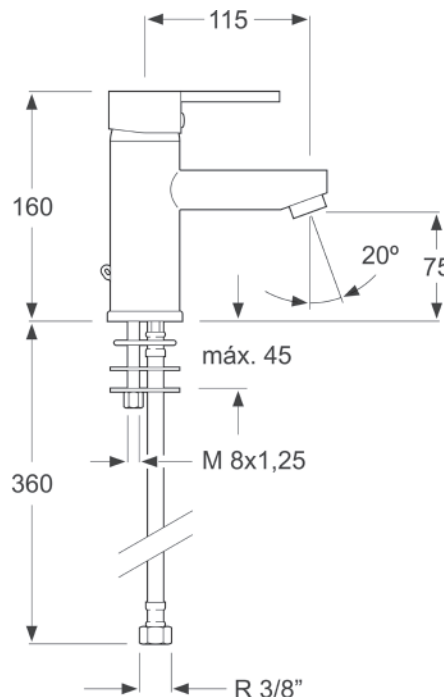

Referencia: 3100101VA

**NEW STELLA - Monomando para lavabo con válvula automática**

Émbolos	Cartucho cerámico Ø35 mm
Manijas	Modelo New Stella Zinc cromada con indicador frío / calor
Material	LATÓN CW 617N
Cromado	Cu 8 µ Ni 10 µ Cr 0,2 µ
Normativa	EN817
Aireador	M24x1 Anti calcáreo
Válvula Automática	ABS cromado de 1-1/2" con tapón INOXIDABLE Varilla de acero