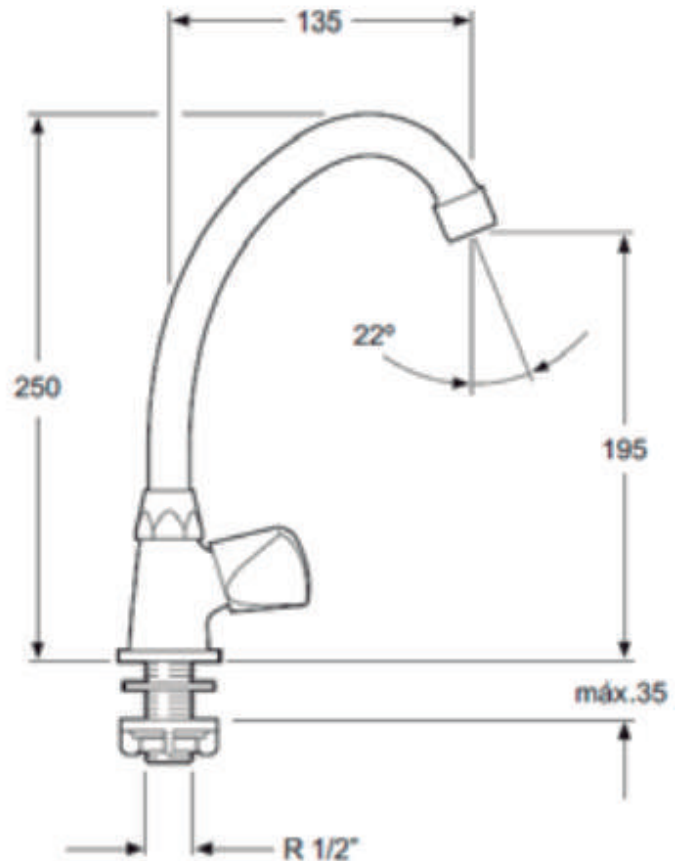

Referencia: 3000201

PIRÁMIDE - Grifo para fregadero de 1 agua

Émbolos	Montura cerámica 90° latón
Manijas	Modelo Pirámide Zamak
Material	LATÓN 59/28
Cromado	Cu 8 μ Ni 8 μ Cr 0,3 μ
Normativa	EN817
Aireador	H19x1 anti calcáreo

Referencia: 3000201

PIRÁMIDE - Grifo para fregadero de 1 agua