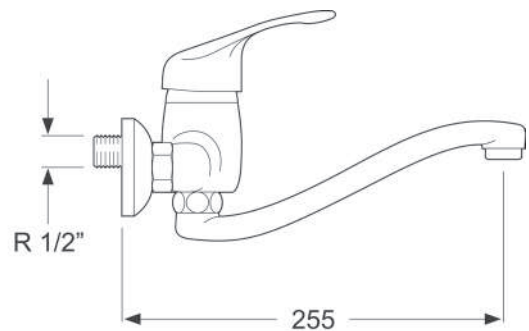

**Referencia: 2212301**

**ECOPLUS - Monomando de pared caño bajo para fregadero**

Émbolos	Cartucho cerámico Ø40 mm
Manijas	Modelo ECOPLUS Zamak cromo
Material	LATÓN 59/28
Cromado	Cu 8 µ Ni 8 µ Cr 0,3 µ
Normativa	EN817