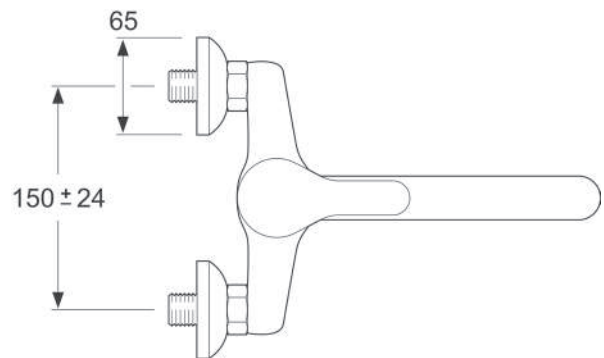

**Referencia: 2212301**

**ECOPLUS - Monomando de pared caño bajo para fregadero**

Émbolos	Cartucho cerámico Ø40 mm
Manijas	Modelo ECOPLUS Zamak cromo
Material	LATÓN 59/28
Cromado	Cu 8 µ Ni 8 µ Cr 0,3 µ
Normativa	EN817