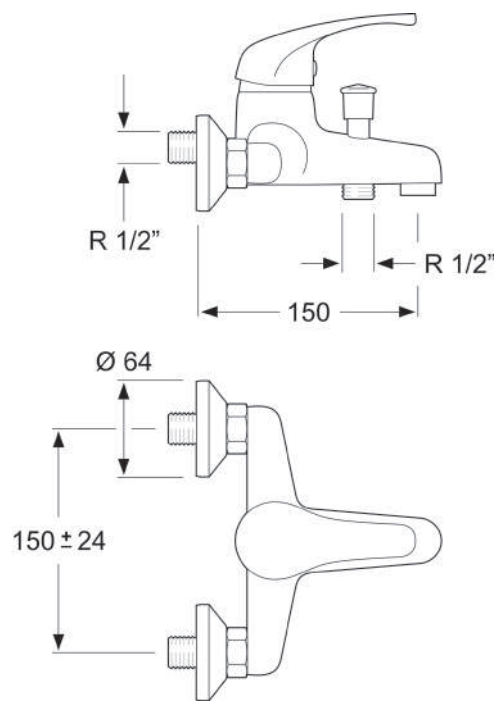

Referencia: 2210901CE

ECOPLUS - Monomando para ducha/baño con accesorios

10812 Mango de ducha
ABS cromado.
1 función.
Anti calcáreo.

07054 Soporte de
ducha ABS cromado

H2 Flexo de ducha con
tomas de 1/2\"/>

Émbolos	Cartucho cerámico Ø40 mm
Manijas	Modelo Surf Zamak
Material	LATÓN 59/28
Cromado	Cu 8 µ Ni 8 µ Cr 0,3 µ
Normativa	EN817
Inversor	Serie COMPAQ manual