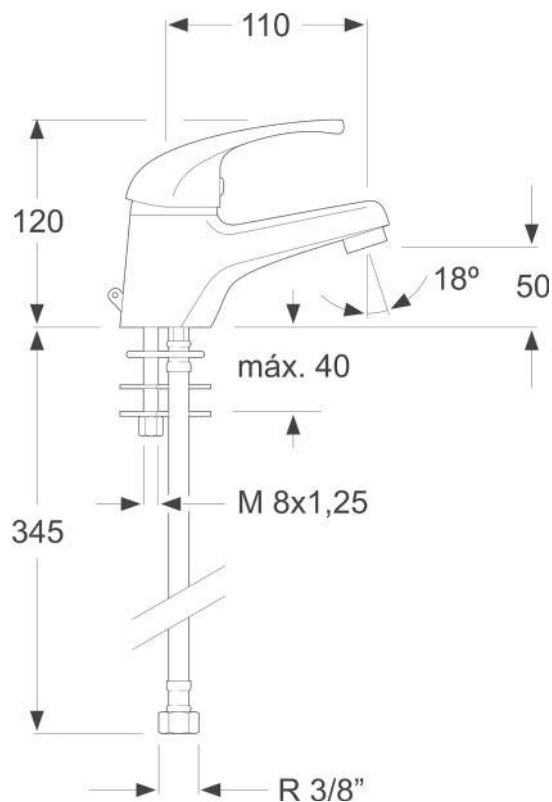

Referencia: 2210101VA

ECOPLUS - Monomando para lavabo con válvula automática

Émbolos	Cartucho cerámico Ø40 mm
Manijas	Modelo ECOPLUS zamak cromo
Material	LATÓN 59/28
Cromado	Cu 8 µ Ni 8 µ Cr 0,3 µ
Normativa	EN817
V.A.	1-1/4" ABS con tapón INOXIDABLE Varilla de acero