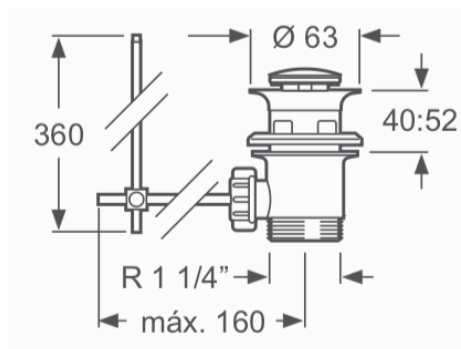

Referencia: 2210101VA

ECOPLUS - Monomando para lavabo con válvula automática

Émbolos	Cartucho cerámico Ø40 mm
Manijas	Modelo ECOPLUS zamak cromo
Material	LATÓN 59/28
Cromado	Cu 8 µ Ni 8 µ Cr 0,3 µ
Normativa	EN817
V.A.	1-1/4" ABS con tapón INOXIDABLE Varilla de acero