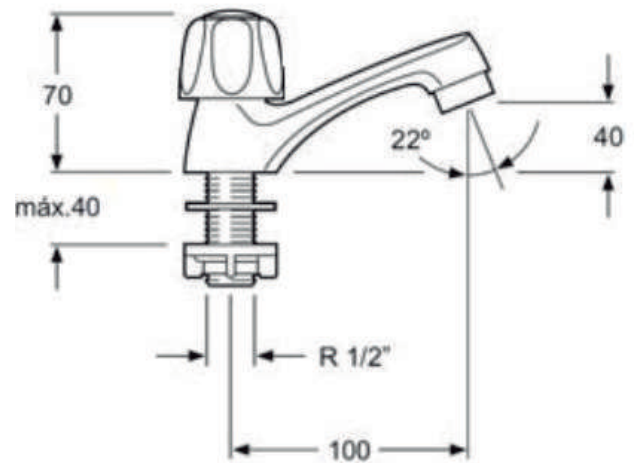

Referencia: 1000102

COPA - Grifo para lavabo de 1 agua

Émbolos	Montura cerámica 90° latón
Manijas	Modelo Copa Zamak con tapón ABS
Material	LATÓN 59/28
Cromado	Cu 8 μ Ni 8 μ Cr 0,3 μ
Normativa	EN817
Aireador	M24x1 Anti calcáreo

Referencia: 1000102

COPA - Grifo para lavabo de 1 agua