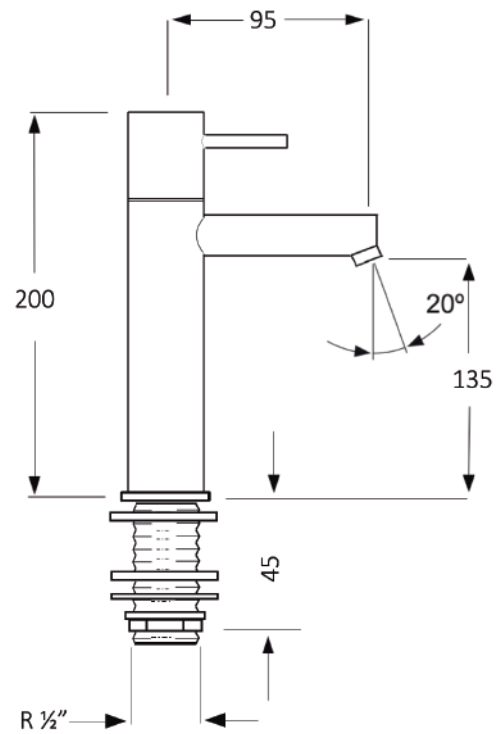

Referencia: 1000101-L

**TECNO - Grifo para lavabo de 1 agua**

Émbolos	Montura cerámica 90° latón
Manijas	Modelo Stick Zamak
Material	LATÓN CW 617N
Cromado	Cu 8 μ Ni 10 μ Cr 0,2 μ
Normativa	EN817
Aireador	M19x1 Anti calcáreo