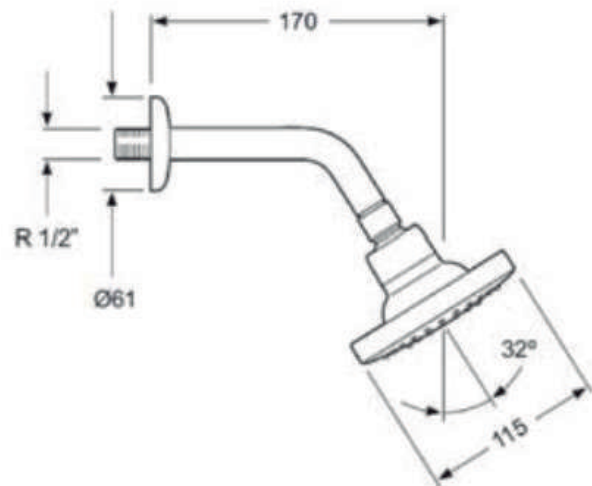

Referencia: 0702003

AQUA - Kit de ducha: brazo y rociador de 1 función

Dimensión rociador	5"
Dimensión brazo	17 cm
Anti calcáreo	Con sistema de autolimpieza manual
Material	ABS
Cromado	Acabado en cromo
Normativa	EN817