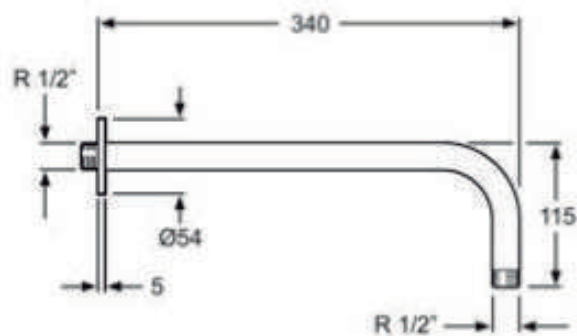

Referencia: 0702001

Pág. 1/1

AQUA - Brazo de ducha inoxidable

Dimensiones	340 mm desde la pared hasta la salida de 1/2"
Características	Tubo de 22 mm de diámetro
Material	Metálico acero inoxidable SUS 304
Cromado	Acabado en cromo
Normativa	EN817