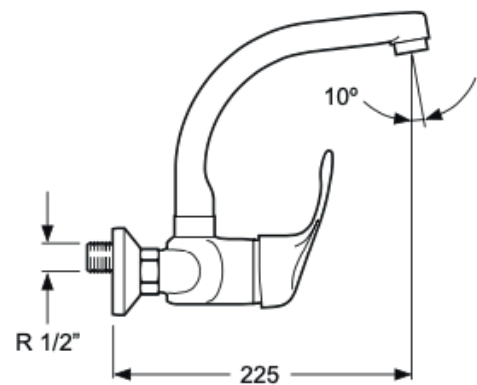

Referencia: 0212201-A

SURF - Monomando de pared para fregadero

Émbolos	Cartucho cerámico Ø40 mm
Manijas	Modelo SURF Zamak cromo
Material	LATÓN 59/28
Cromado	Cu 8 µ Ni 8 µ Cr 0,3 µ
Normativa	EN817