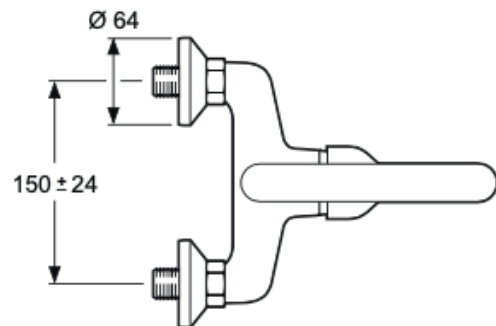

Referencia: 0212201-A

SURF - Monomando de pared para fregadero

Émbolos	Cartucho cerámico Ø40 mm
Manijas	Modelo SURF Zamak cromo
Material	LATÓN 59/28
Cromado	Cu 8 µ Ni 8 µ Cr 0,3 µ
Normativa	EN817