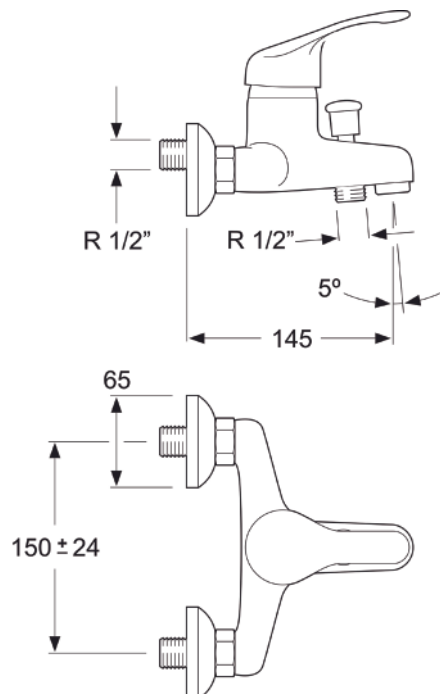

Referencia: 0210901CE

SURF - Monomando para ducha/baño con accesorios

10812 Mango de ducha
ABS cromado.
1 función.
Anti calcáreo.

07054 Soporte de
ducha ABS cromado

H2 Flexo de ducha con
tomas de 1/2\"/>

Émbolos	Cartucho cerámico Ø40 mm
Manijas	Modelo Surf Zamak
Material	LATÓN 59/28
Cromado	Cu 8 µ Ni 8 µ Cr 0,3 µ
Normativa	EN817
Inversor	Serie COMPAQ manual