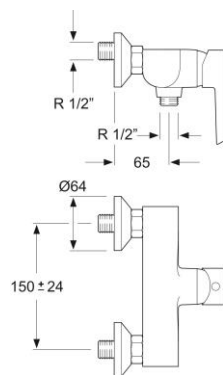

3110101

Monomando para lavabo

Ø35SL M24X1 1/10-37 C-S

3110101VA

Monomando para lavabo con válvula automática

Ø35SL M24X1 1/10-37 C-S V.A.

Opcional

3110501

Monomando para bidet

Ø35SL M24X1 1/10-37 C-S

3110501VA

Monomando para bidet con válvula automática

Ø35SL M24X1 1/10-37 C-S V.A.

Opcional

3111301

Monomando para ducha

Ø35SL EXC

3111301CE

Monomando para ducha con equipo completo

Ø35SL EXC Flexo Soporte Mango

Opcional

31100901

Monomando para baño - ducha

Ø35SL M24X1 EXC

31100901 CE

Monomando para baño - ducha con equipo completo

Ø35SL M24X1 EXC Flexo Soporte Mango

Opcional