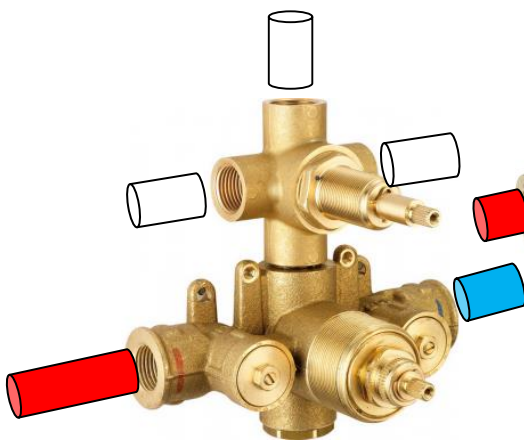

TF020

Cuerpo Termostático empotrado de ducha 3 salidas.