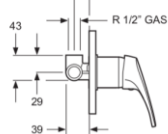

3081401

Monomando para ducha empotrado

Ø35SF

3081001

Monomando para baño – ducha empotrado

Ø35SF 5017

5739

Grifo para ducha sanitaria con equipo completo

Ø40SF vaciador soporte duchita

3082001

HORIZONTAL SPRINT
Monomando para fregadero cromo

Ø40SF M24X1 1/10-37 C-S T-R

3120101

Monomando para lavabo una agua cromo

3120101-2

Monomando para lavabo una agua cromo

3122001

Monomando para cocina de una agua cromo

3122001-1

Monomando para cocina pared una agua cromo