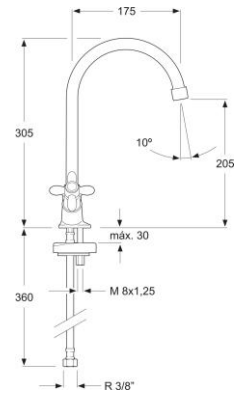

1212001

Bimando para cocina cromo

Opcional

1212008

Bimando para cocina bronce

Opcional

1212101

Bimando para cocina recto cromo

Opcional

1212108

Bimando para cocina recto bronce

Opcional