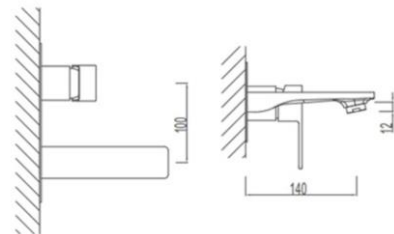

### 5501203

Bimando para lavabo alto negro

Ø35SF M24X1