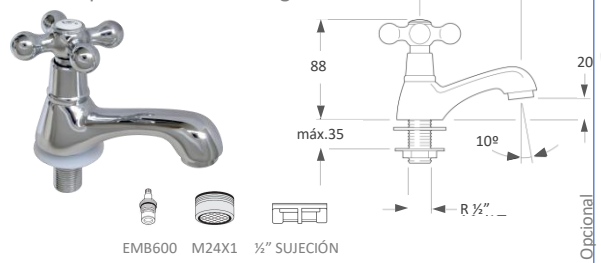

1211101

Grifo para lavabo de un agua cromo