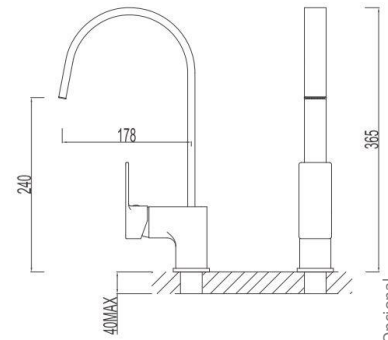

N-NEGRO

Monomando para fregadero Negro