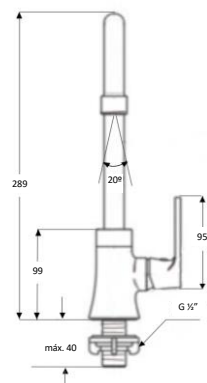

2002052

RISKY

Monomando para fregadero

Opcional

2800103

TAMES

Monomando fregadero de un agua

Opcional

2800103-A

SOPLO

Monomando fregadero de un agua

Opcional