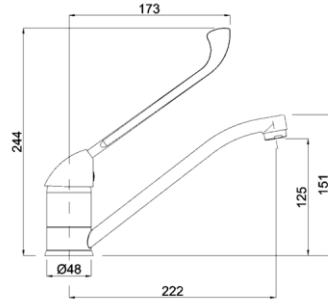

M0101G

GERONTOLÓGICA

Monomando para lavabo maneta cromo

Opcional

M2001

GERONTOLÓGICA

Monomando para cocina-lavabo caño largo maneta cromo

Opcional

M2501

GERONTOLÓGICA

Monomando para cocina extraíble maneta cromo

Opcional

M2301

GERONTOLÓGICA

Monomando para cocina pared maneta gerontológica cromo

Opcional