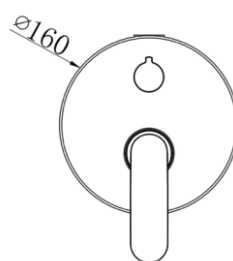

8801001

Monomando para baño-ducha empotrado 2 vías