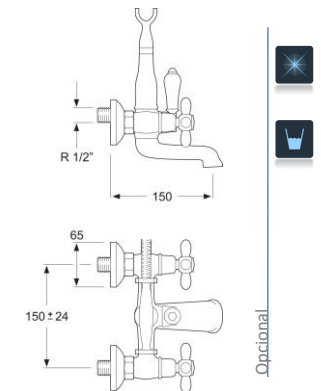

1211301

Bimando para ducha cromo

G5017x2 EXC

1211301CE

Bimando para ducha con equipo completo cromo

G5017x2 EXC Flexo Soporte Mango

Opcional

1211308

Bimando para ducha bronce

G5017x2 EXC

1211308CE

Bimando para ducha con equipo completo bronce

G5017x2 EXC Flexo Soporte Mango

Opcional

1210901

Bimando para baño - ducha cromo

G5017x2 INV EXC

1210901CE

Bimando para baño-ducha con equipo completo cromo

G5017x2 INV EXC Flexo Soporte Mango

Opcional

1210908

Bimando para baño - ducha bronce

G5017x2 INV EXC

1210908CE

Bimando para baño-ducha con equipo completo bronce

G5017x2 INV EXC Flexo Soporte Mango

Opcional