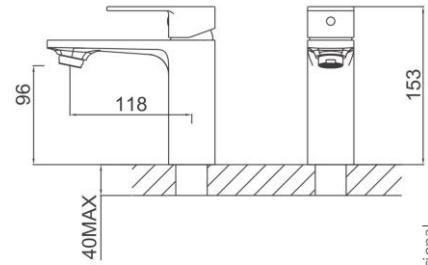

5500103

Monomando para lavabo negro

Ø35SF M24X1 1/10-37 C-S2

5500101

Monomando para lavabo cromo

Ø35SF M24X1 1/10-37 C-S2

5500103A

Monomando para lavabo alto negro

Ø35SF M24X1 1/10-60 S50

5500101A

Monomando para lavabo alto cromo

Ø35SF M24X1 1/10-60 S50

5501103

Monomando para lavabo pared negro

Ø35SF M24X1

5501101

Monomando para lavabo pared cromo

Ø35SF M24X1

5501203

Bimando para lavabo alto negro

Ø35SF M24X1

5501201

Bimando para lavabo de encimera cromo

Ø35SF M24X1