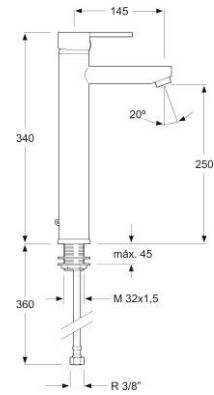

3100101

Monomando para lavabo cromo

Ø35SF M24X1 1/10-37 C-S

3100101VA

Monomando para lavabo con válvula automática cromo

Ø35SF M24X1 1/10-37 C-S V.A.

Opcional

3100101A

Monomando para lavabo alto cromo

Ø35SF M24X1 1/10-37 S50

Opcional

3102001

Monomando para lavabo empotrado cromo

Ø35SF M24X1

Opcional

3100501

Monomando para bidet cromo

Ø35SF M22X1 1/10-37 C-S

3100501VA

Monomando para bidet con válvula automática cromo

Ø35SF M22X1 1/10-37 C-S V.A.

Opcional