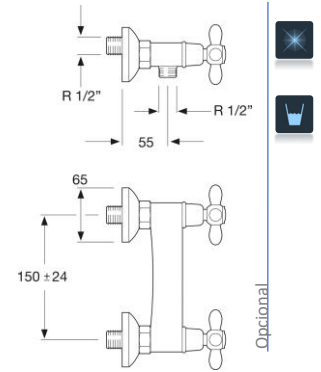

1211301

Bimando para ducha cromo

G5017x2 EXC

1211301CE

Bimando para ducha con equipo completo cromo

G5017x2 EXC Flexo Soporte Mango

Opcional

1211308

Bimando para ducha bronce

G5017x2 EXC

1211308CE

Bimando para ducha con equipo completo bronce

G5017x2 EXC Flexo Soporte Mango

Opcional

1210901

Bimando para baño - ducha cromo

G5017x2 INV EXC

1210901CE

Bimando para baño-ducha con equipo completo cromo

G5017x2 INV EXC Flexo Soporte Mango

Opcional

1210908

Bimando para baño - ducha bronce

G5017x2 INV EXC

1210908CE

Bimando para baño-ducha con equipo completo bronce

G5017x2 INV EXC Flexo Soporte Mango

Opcional