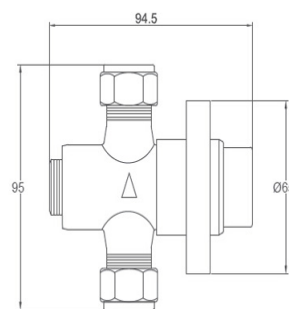

2910101-P

Grifo pared para lavabo cromo

Opcional

2919101

Grifo urinario de pared cromo

Opcional

2911301

Grifo para ducha empotrado cromo

Opcional

2911301-P

Grifo para ducha vista pared cromo

Opcional