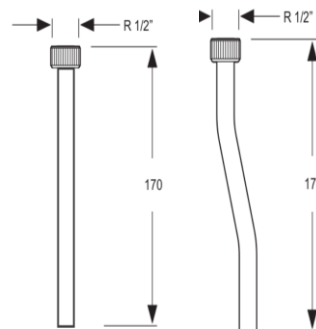

## 2919201

**INOX**

Enlace urinario inoxidable de 170 mm recto cromo

Opcional