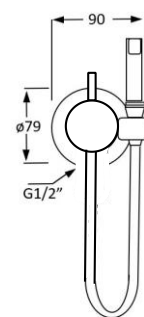

3105701S

Ducha sanitaria una agua cromo