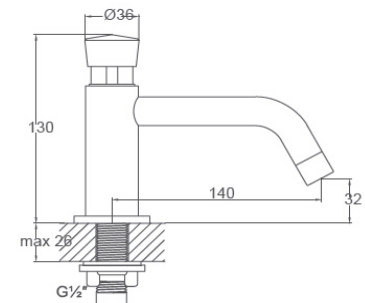

2910601

Grifo repisa para lavabo

M24X1

Opcional

2910101

Grifo repisa para lavabo

M24X1

Opcional

2910501

Grifo repisa para lavabo

M24X1

Opcional

2910401

Grifo repisa para lavabo

M24X1

Opcional