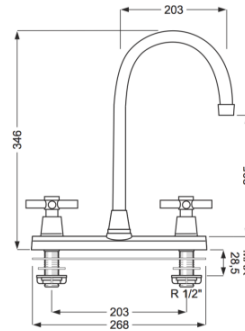

Llave de fregadero 8" Jaguar cromo

EMB2016 H22x1 S1/2"x2

Integrado

**8003336**

Llave de fregadero 8" Jamee cromo

EMB400 H22x1 S1/2"x2

Integrado

**8002038**