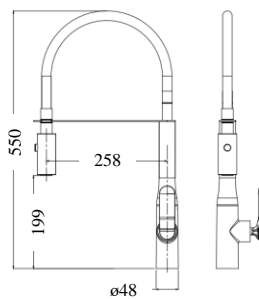

8802404

Monomando para fregadero flexible cromo con caño en caucho naranja

Ø35SL M22X1 1/10-37 C-S T-R