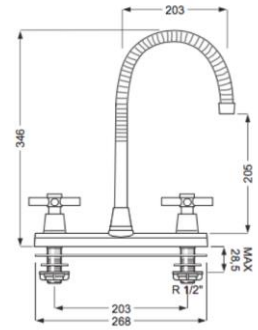

800FL03

Llave de fregadero 8" Flexible cruz cromo