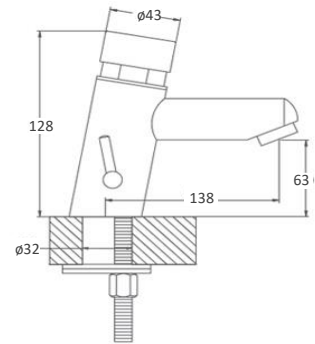

2917701

TOUCH

Grifo repisa para lavabo de contacto baterías 6V

M24X1

Opcional

2910101-M

Grifo mezclador para lavabo

M24X1

Opcional

291i801-M

INFRARROJOS

Grifo repisa mezclador para lavabo

M24X1

Opcional

291i201

INFRARROJOS

Caño grifo de pared para lavabo

M24X1

Opcional