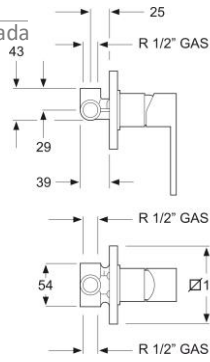

3231401

Monomando para ducha empotrada

Ø35SF

S2

Opcional

3231001

Monomando para baño – ducha empotrado

Ø35SF 5400

S2

Opcional

3231401-CR

Monomando para ducha empotrada cromo

Ø35SF

S2

S3

Opcional

3231001CR

Monomando para baño - ducha empotrada con caja de registro cromo

Ø35SF 5017

S2

S3

Opcional

3231001CR-2

Monomando para baño – ducha 2 vías empotrado cromo

Ø35SF 5017 Caño-4 0704001 0704005

Opcional

3231001CR-3

Monomando para baño – ducha 2 vías empotrado cromo

Ø35SF 5017 Mango 0704001 0704005 Flexo Soporte/Toma

Opcional