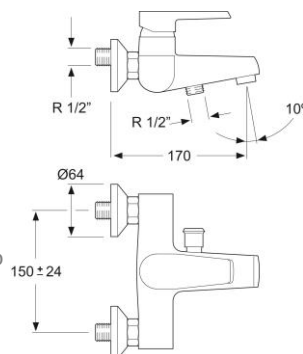

### 31100901 CE

Monomando para baño - ducha con equipo completo

Ø35SL M24X1 EXC Flexo Soporte Mango

Opcional