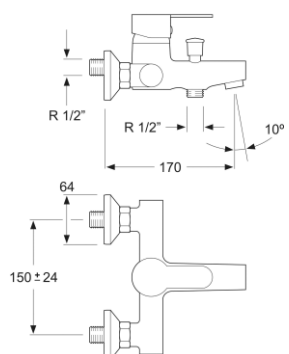

### 3100901CE

Monomando baño-ducha con equipo completo cromo

Ø40SF

M24X1

EXC

Flexo

Soporte

Mango