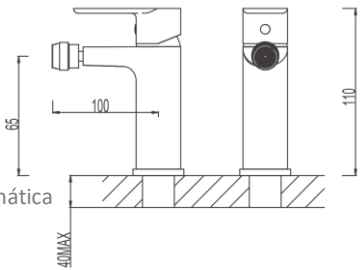

6100501VA

Monomando para bidet cromo c/ válvula automática

Opcional