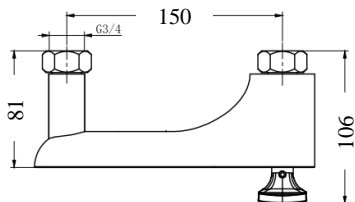

Integrado

8801301

Monomando para ducha cromo

8801302

Monomando para ducha blanco

8801303

Monomando para ducha negro

8801301CE

Monomando ducha c/ equipo cromo

8801302CE

Monomando ducha c/ equipo blanco

8801303CE

Monomando ducha c/ equipo negro

8801401

Monomando para ducha empotrado cromo

Integrado

8801401CR

Monomando para ducha empotrado con rociador cromo

Integrado