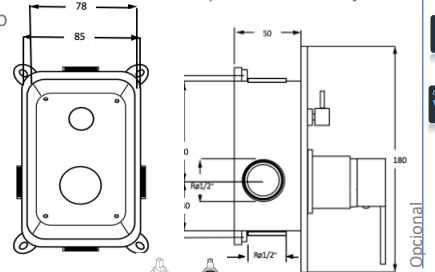

3231001CR

Monomando para baño - ducha empotrada con caja de registro cromo

Ø35SF 5017