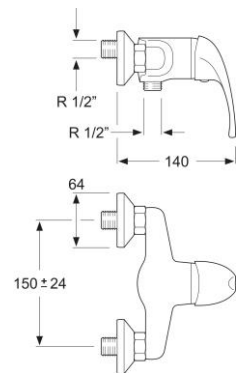

2211301CE

Monomando para ducha con equipo completo cromo

Opcional