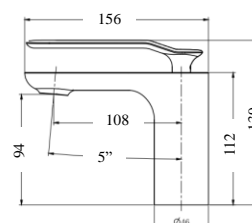

8800103

Monomando para lavabo negro

Integrado