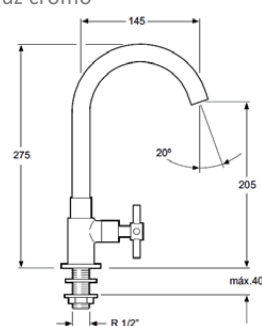

3000103

Llave de fregadero 1 agua Cruz cromo