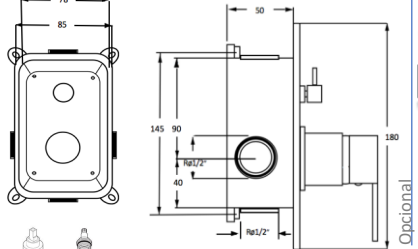

3101001CR

Monomando para baño - ducha empotrada con caja de registro cromo