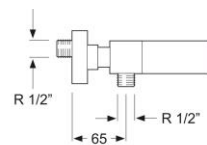

3231301

Monomando para baño cromo

Ø35SF

EXC

3231301CE

Monomando para baño con equipo cromo

Ø35SF

EXC

Flexo

Soporte

Mango

Opcional

3230901

Monomando para baño - ducha cromo

Ø35SF

M24X1

EXC

3230901CE

Monomando para baño - ducha con equipo cromo

Ø35SF

M24X1

EXC

Flexo

Soporte

Mango

Opcional

3239901

Monomando columna para ducha con equipo completo cromo

Ø35SF

0704005

Flexo

Mango

Opcional