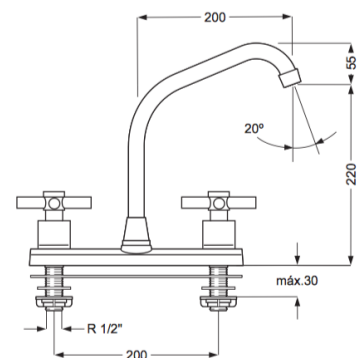

Integrado

COCINAS de 8"