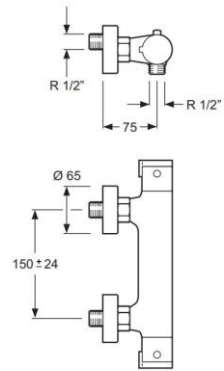

3101501

Termostática para ducha cromo