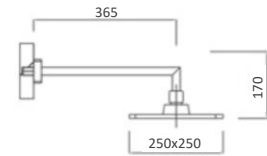

5501403

Monomando para ducha empotrado negro