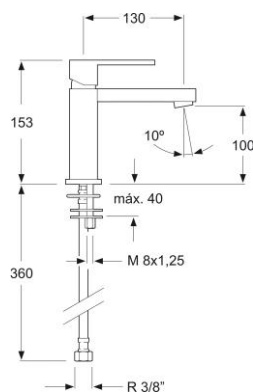

3230101VA

Monomando para lavabo c/ válvula automática cromo

Opcional