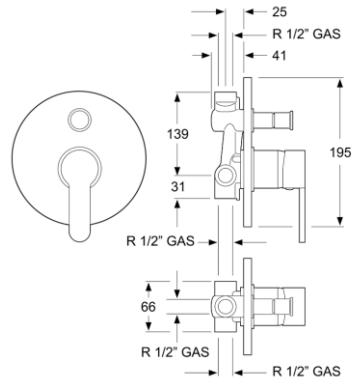

Opcional

4101401-CRD

Monomando para ducha cromo empotrada con caja de registro y equipo cromo

Ø355F 0704005 0702001 CR-B