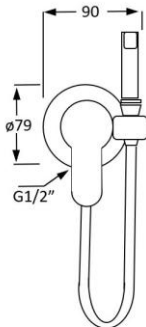

3101001QR

Monomando para baño - ducha empotrada con caja de registro cromo