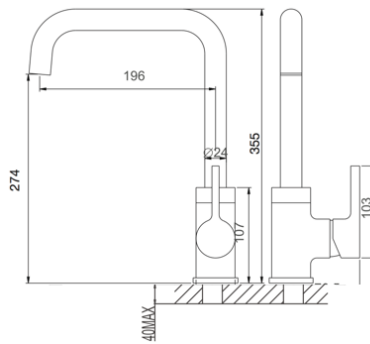

6101501

Monomando para fregadero cromo

- Ø35SF
- M22X1
- 1/10-37
- C-S
- T-R

Opcional