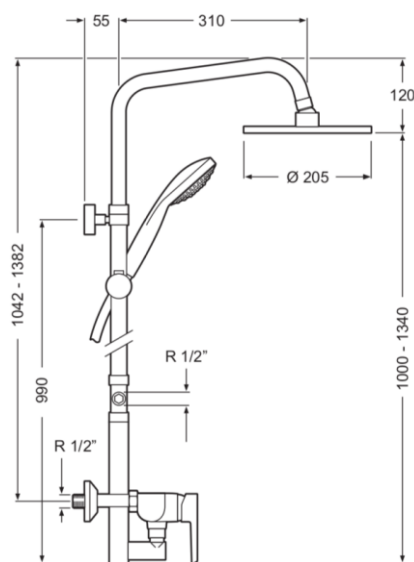

3119901

Monomando columna para ducha con equipo completo

- Ø35SL
- 0704006
- Flexo
- Mango

Opcional