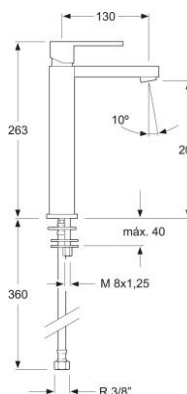

3230101

Monomando para lavabo cromo

3230101VA

Monomando para lavabo c/ válvula automática cromo

Opcional

3230101A

Monomando para lavabo alto cromo

Opcional

3230201

Monomando para lavabo de pared cromo

Opcional

3230501

Monomando para bidet cromo

3230501VA

Monomando para bidet con válvula automática cromo

Opcional