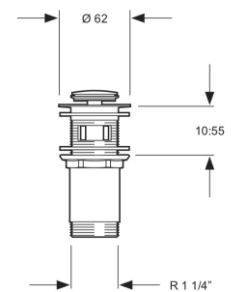

VCCB

Válvula desagüe click clack mixta top bronce