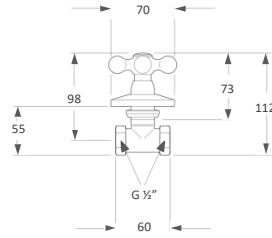

## 1000106

Grifo para repisa lavabo un agua Ciento cromo

7001005

Grifo sencillo de ducha Line cerámico cromo

EMB700

7001004

Grifo sencillo de ducha Retro cerámico cromo

EMB004C