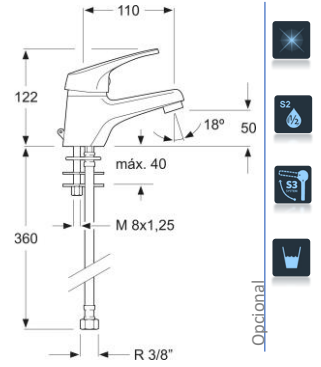

3080101

Monomando para lavabo

3080101VA

Monomando para lavabo con válvula automática

3080501

Monomando para bidet

3080501VA

Monomando para bidet con válvula automática

3081301

Monomando para ducha

3081301CE

Monomando para ducha con equipo completo

3080901

Monomando para baño - ducha

3080901CE

Monomando para baño - ducha con equipo completo