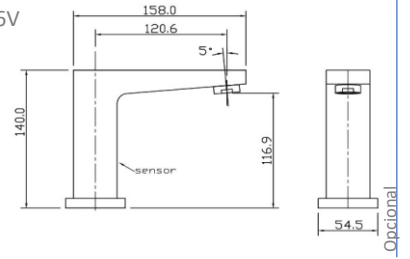

2917701

TOUCH

Grifo repisa para lavabo de contacto baterías 6V

M24X1

Opcional

2910101-M

Grifo mezclador para lavabo

M24X1

Opcional

291i801-M

INFRARROJOS

Grifo repisa mezclador para lavabo

M24X1

Opcional

291i201

INFRARROJOS

Caño grifo de pared para lavabo

M24X1

Opcional