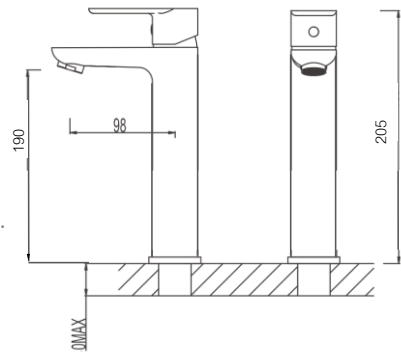

6100101-AVA

Monomando para lavabo alto cromo c/ V.A.

Opcional