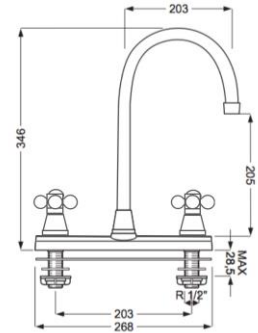

800CE03

Llave de fregadero 8" Retro cromo/blanco