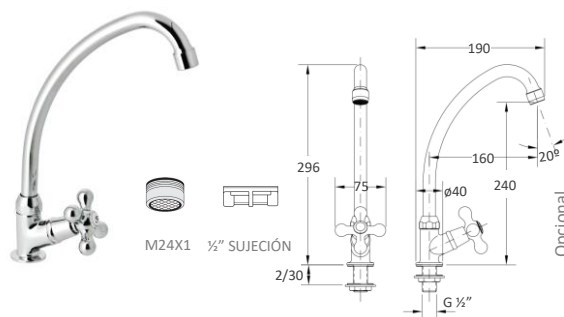

1211901

Grifo sencillo de una agua para cocina cromo