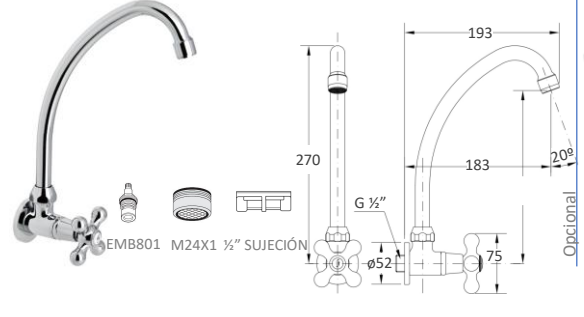

1211801

Grifo sencillo de un agua para cocina pared alto cromo