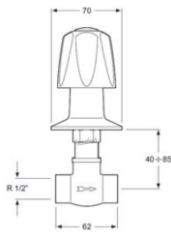

7001001

Grifo sencillo de ducha convencional Copa cromo

EMBCON

Empaque

Asiento