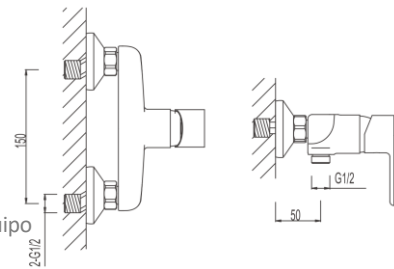

6101301CE

Monomando para baño-ducha cromo c/ equipo