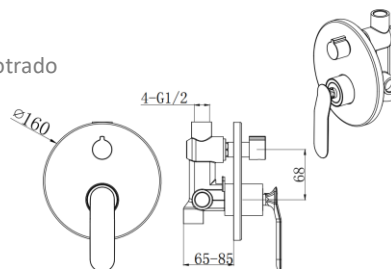

8801001-4

Monomando para baño-ducha 3 vías empotrado con equipo completo cromo

- Ø35SLA
- 5017
- Toma 1/2
- Caño-4
- 0702001
- 0704005
- Flexo
- Soporte
- Mango

Integrado