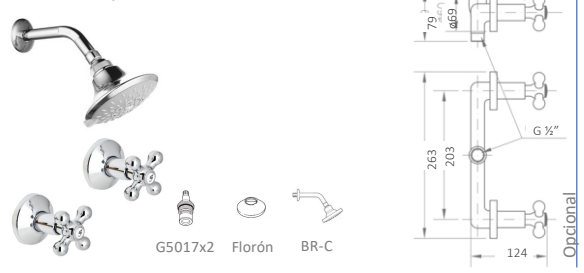

1211501

Bimando para ducha cromo