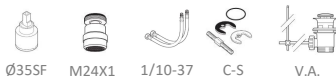

### 0210501VA

Monomando para bidet con válvula automática cromo

Ø35SF M24X1 1/10-37 C-S V.A.

Opcional