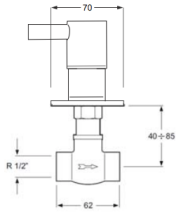

7001005

Grifo sencillo de ducha Line cerámico cromo

EMB700