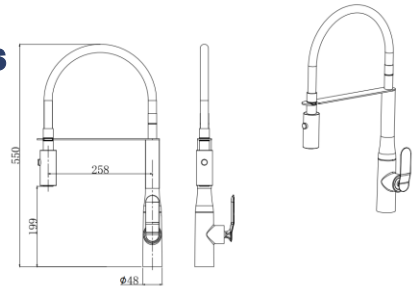

LUXURY FLEXIBLE PLUS

Monomando para fregadero flexible cromo con caño en caucho negro