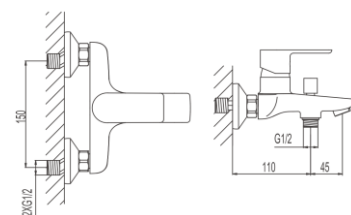

6100901CE

Monomando para baño-ducha cromo c/ equipo