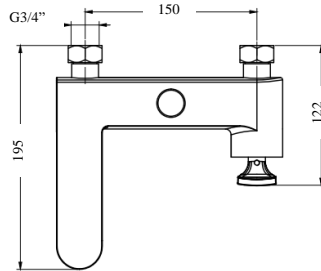

Integrado

8800901

Monomando para baño-ducha cromo

8800902

Monomando para baño-ducha blanco

8800903

Monomando para baño-ducha negro

8800901CE

Monomando para baño-ducha con equipo completo cromo

8800902CE

Monomando para baño-ducha con equipo completo blanco

8800903CE

Monomando para baño-ducha con equipo completo negro

8801001

Monomando para baño-ducha empotrado 2 vías

Integrado