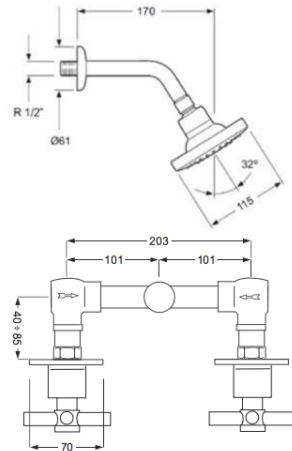

7002003

Llave de ducha doble Cruz cromo