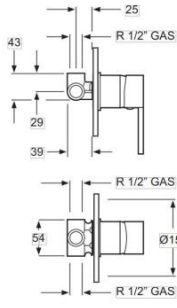

3101401

Monomando para ducha empotrada cromo