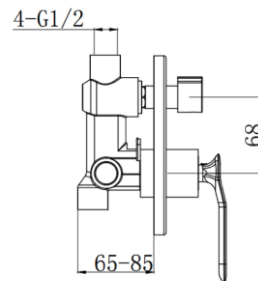

8801001

Monomando para baño-ducha empotrado 2 vías