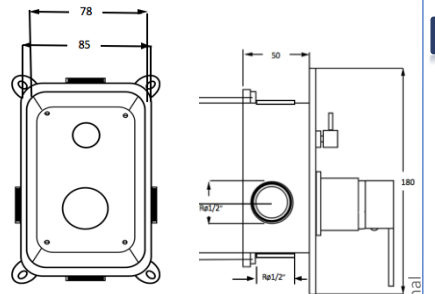

Ø35SF 5017 Caño-4 0704001 0704005