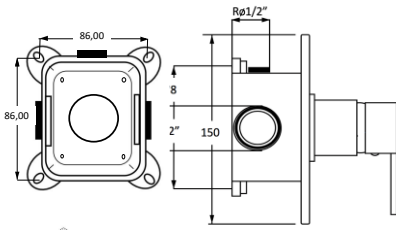

3231401-CR

Monomando para ducha empotrada cromo