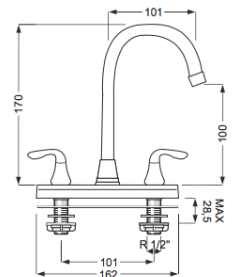

**CRUZ**

Llave de lavatorio 4" cromo

EMB400 H22x1 S1/2" x 2

4000104

**400**

Llave de lavatorio 4" cromo

EMB540 H22x1 S1/2" x 2

4001001