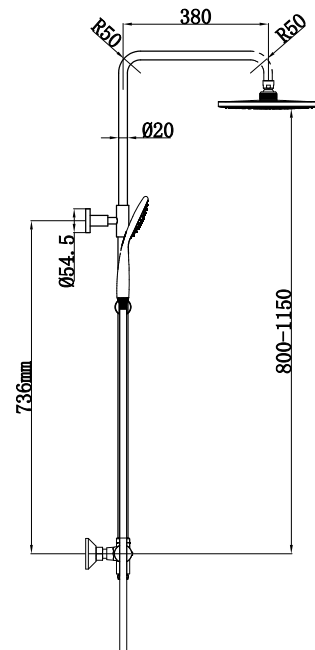

3109901S

Monomando termostático con columna para ducha con equipo completo style cromo