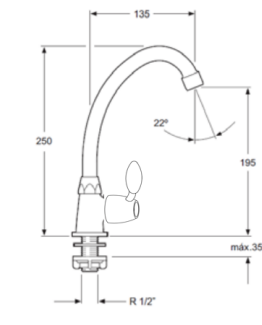

3000112

Llave de fregadero 1 agua Bar cromo