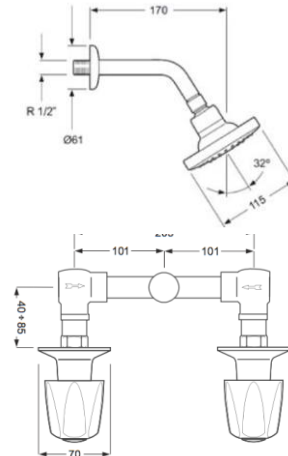

7002001

Llave de ducha doble Copa cromo