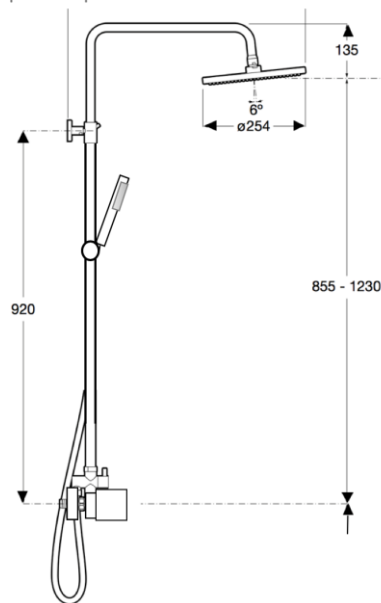

### 3239901

Monomando columna para ducha con equipo completo cromo

Ø35SF

0704005

Flexo

Mango

Opcional