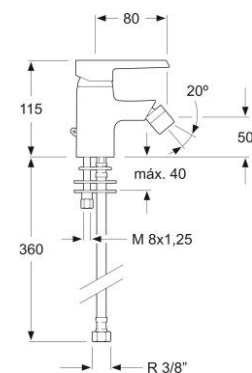

3110101

Monomando para lavabo

Ø35SL M24X1 1/10-37 C-S

3110101VA

Monomando para lavabo con válvula automática

Ø35SL M24X1 1/10-37 C-S V.A.

Opcional

3110501

Monomando para bidet

Ø35SL M24X1 1/10-37 C-S

3110501VA

Monomando para bidet con válvula automática

Ø35SL M24X1 1/10-37 C-S V.A.

Opcional

3111301

Monomando para ducha

Ø35SL EXC

3111301CE

Monomando para ducha con equipo completo

Ø35SL EXC Flexo Soporte Mango

Opcional

31100901

Monomando para baño - ducha

Ø35SL M24X1 EXC

31100901 CE

Monomando para baño - ducha con equipo completo

Ø35SL M24X1 EXC Flexo Soporte Mango

Opcional