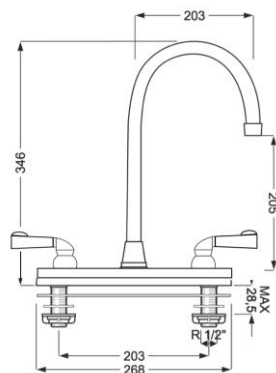

8002023

Llave de fregadero 8" Sis cromo

8002023S

Llave de fregadero 8" Sis satinado

EMB2023 H22x1 S1/2"x2

Integrado

8002020

Llave de fregadero 8" Aqua cromo

EMB2020 H22x1 S1/2"x2

Integrado

8002040

Llave de fregadero 8" 400 cromo

EMB2040 H22x1 S1/2"x2

Integrado

8002003

Llave de fregadero 8" Cruz cromo

EMB200 H22x1 S1/2"x2

Integrado