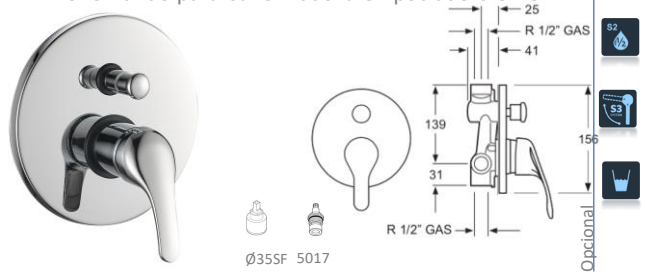

0211001

Monomando para baño – ducha empotrado cromo

Ø35SF 5017

Opcional