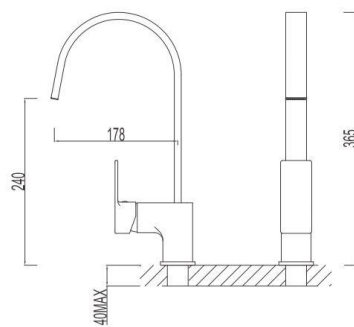

5502001

Monomando para cocina caño alto cromo

- Ø35SF
- RCH
- 1/10-37
- C-S2
- T-R