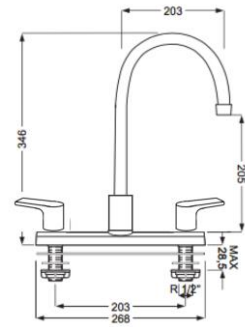

Llave de fregadero 8" Jaguar cromo

EMB2016 H22x1 S1/2"x2

Integrado

**8003336**

Llave de fregadero 8" Jamee cromo

EMB400 H22x1 S1/2"x2

Integrado

**8002038**