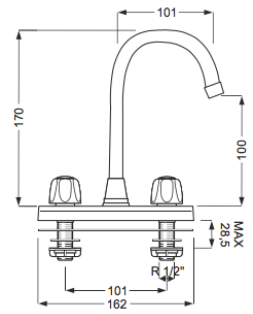

4000103

CRUZ

Llave de lavatorio 4" cromo

EMB400 H22x1 S1/2" x 2