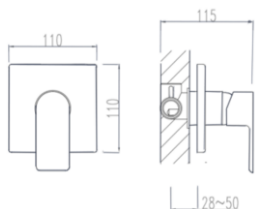

6101401

Monomando para ducha empotrada cromo