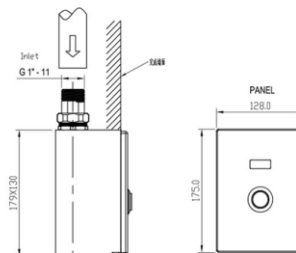

2911221

Fluxómetro infrarrojos para descarga inodoro con botón seguridad cromo

Opcional

2918001

Rociador de pared antivandálico con toma de 1/2" agua cromo

Opcional

2919201

INOX

Enlace urinario inoxidable de 170 mm recto cromo

Opcional

2919301

INOX

Enlace urinario inoxidable de 170 mm ondulado cromo

C22

Cartucho recambio

C34

Cartucho recambio

C36

Cartucho recambio

C12

Cartucho recambio