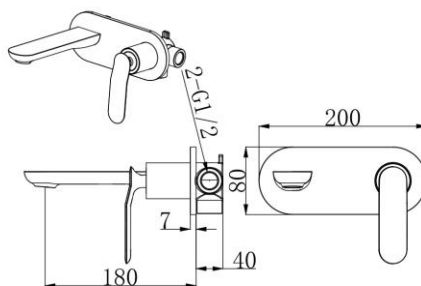

8800701

Monomando para lavabo pared cromo