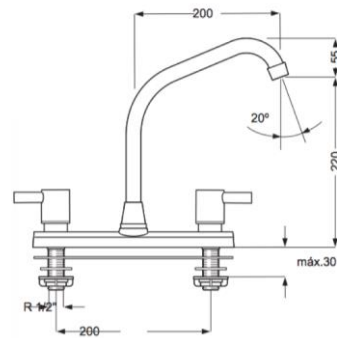

8000101

Llave de fregadero 8", Copa cromo

Integrado

8000101-A

Llave de fregadero 8", Copa caño recto cromo

Integrado

8000103

Llave de fregadero 8" Line cromo

Integrado

8000103-A

Llave de fregadero 8" Cruz cromo

Integrado

COCINAS de 8"