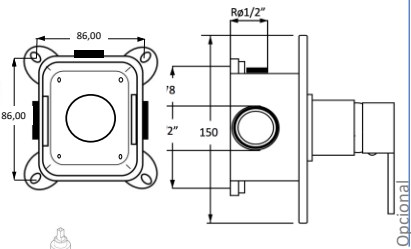

3101401CR

Monomando para ducha empotrada con caja de registro cromo