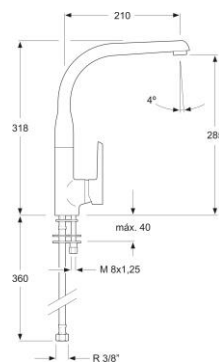

- Ø35SF
- M24X1
- 1/10-37
- T-R
- C-S

Opcional