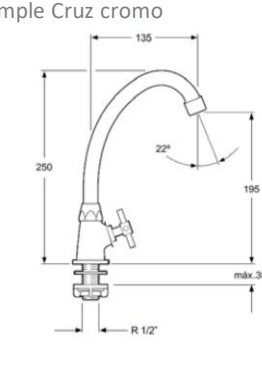

3000203

Llave de fregadero 1 agua Simple Cruz cromo