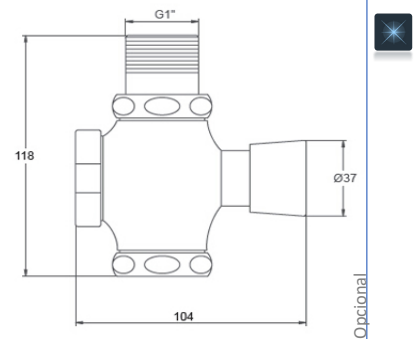

2917501

Grifo fluxómetro pared visto para inodoro