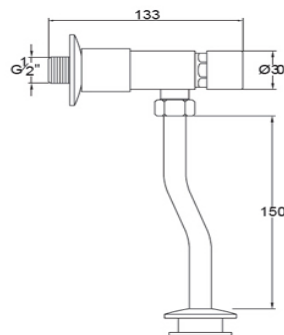

2919101

Grifo urinario de pared cromo

Opcional