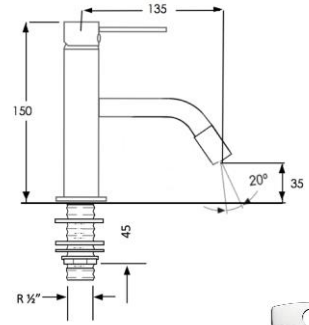

Integrado

Base 4" opcional