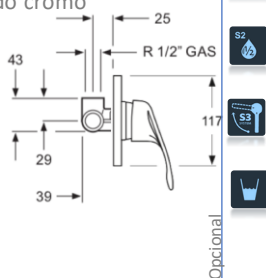

2211401

Monomando para ducha empotrado cromo

Ø35SF

Opcional

2211001

Monomando para baño – ducha empotrado cromo

Ø35SF

5017

Opcional

2219901

Monomando columna para ducha con equipo completo cromo

Ø40SF

0704006

Flexo

Mango

Opcional

2212801

TYPE ECO

Monomando para cocina cromo

Ø35SF

M24X1

1/10-37

C-S

T-R

Opcional