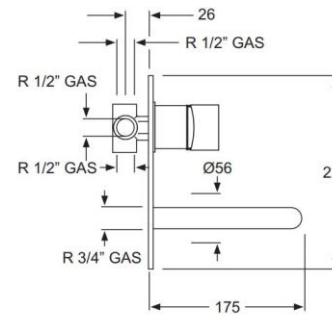

3100101

Monomando para lavabo cromo

Ø35SF M24X1 1/10-37 C-S

3100101VA

Monomando para lavabo con válvula automática cromo

Ø35SF M24X1 1/10-37 C-S V.A.

Opcional

3100101A

Monomando para lavabo alto cromo

Ø35SF M24X1 1/10-37 S50

Opcional

3102001

Monomando para lavabo empotrado cromo

Ø35SF M24X1

Opcional

3100501

Monomando para bidet cromo

Ø35SF M22X1 1/10-37 C-S

3100501VA

Monomando para bidet con válvula automática cromo

Ø35SF M22X1 1/10-37 C-S V.A.

Opcional