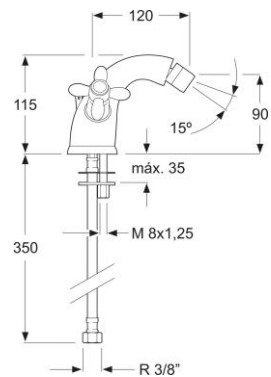

1210101

Bimando para lavabo cromo

G5017x2 M24X1 1/10-37 C-S

1210101VA

Bimando para lavabo con válvula automática cromo

G5017x2 M24X1 1/10-37 C-S V.A.

Opcional

1210108

Bimando para lavabo bronce

G5017x2 M24X1 1/10-37 C-S

1210108VA

Bimando para lavabo con válvula automática bronce

G5017x2 M24X1 1/10-37 C-S V.A.

Opcional

1210501

Bimando para bidet cromo

G5017x2 M24X1 1/10-37 C-S

1210501VA

Bimando para bidet con válvula automática cromo

G5017x2 M24X1 1/10-37 C-S V.A.

Opcional

1210508

Bimando para bidet bronce

G5017x2 M24X1 1/10-37 C-S

1210508VA

Bimando para bidet con válvula automática bronce

G5017x2 M24X1 1/10-37 C-S V.A.

Opcional