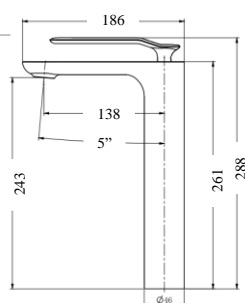

## 8800701

Monomando para lavabo pared cromo

Integrado

**8800101A**  
Monomando para lavabo  
alto cromo

Integrado

**8800102A**  
Monomando para lavabo  
alto blanco

Integrado

**8800103A**  
Monomando para lavabo  
alto negro