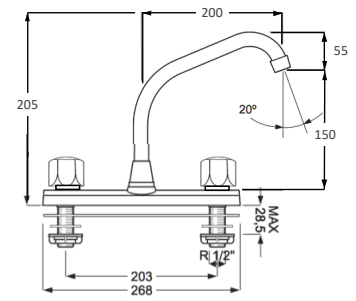

8001501

Llave de fregadero 8" Copa baja cromo