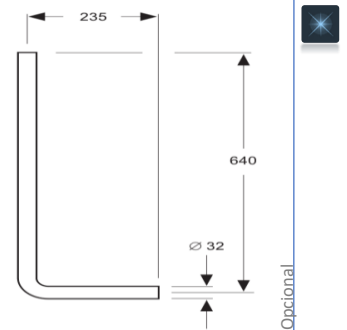

2917401

Tubo enlace para descarga inodoro