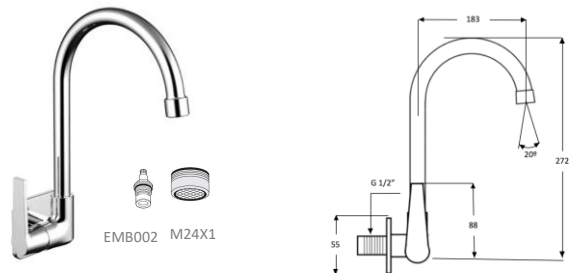

6002002

Grifo sencillo de fregadero pared Mono cromo