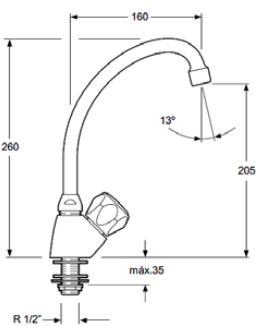

3000105

Llave de fregadero 1 agua Greco cromo