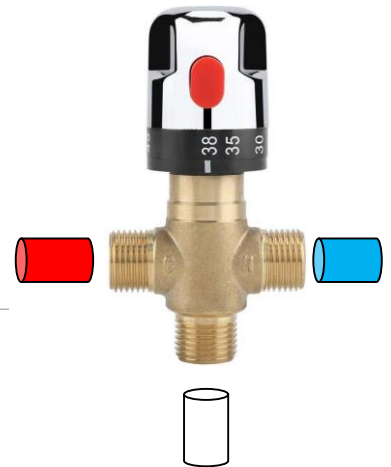

TF021100

Cuerpo Termostático empotrado de ducha 3 salidas.