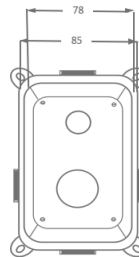

### 4101001-CRD

Monomando para baño - ducha cromo empotrada con caja de registro y equipo completo

Ø355F 5017 CR-B 0704005 0702001 Soporte Toma 1/2" Flexo Mango

Opcional

**TECNOGROUP**  
*GRUPO EMPRESARIAL*