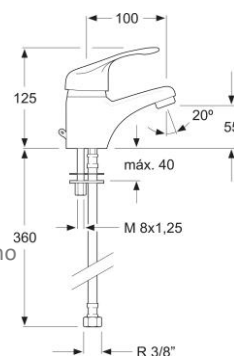

0210101

Monomando para lavabo cromo

Ø35SF M24X1 1/10-37 C-S

0210101VA

Monomando para lavabo c/ válvula automática cromo

Ø35SF M24X1 1/10-37 C-S V.A.

Opcional

0210501

Monomando para bidet cromo

Ø35SF M24X1 1/10-37 C-S

0210501VA

Monomando para bidet con válvula automática cromo

Ø35SF M24X1 1/10-37 C-S V.A.

Opcional

0211301

Monomando para ducha cromo

Ø35SF EXC

0211301CE

Monomando para ducha con equipo completo cromo

Ø35SF EXC Flexo Soporte Mango

Opcional

0210901

Monomando para baño - ducha cromo

Ø35SF M24X1 EXC

0210901CE

Monomando para baño- ducha c/ equipo completo cromo

Ø35SF M24X1 EXC Flexo Soporte Mango

Opcional