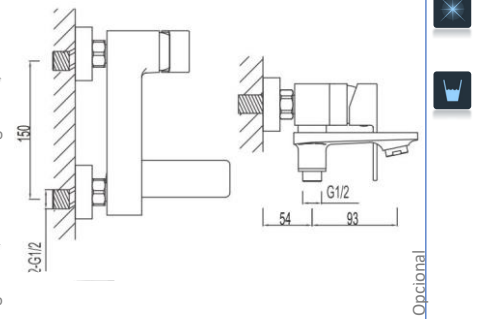

5500901

Monomando para baño – ducha cromo