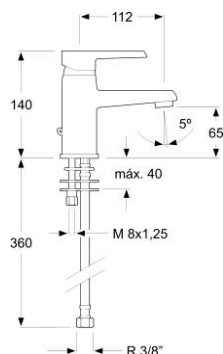

3110101

Monomando para lavabo

Ø35SL M24X1 1/10-37 C-S

3110101VA

Monomando para lavabo con válvula automática

Ø35SL M24X1 1/10-37 C-S V.A.

Opcional

3110501

Monomando para bidet

Ø35SL M24X1 1/10-37 C-S

3110501VA

Monomando para bidet con válvula automática

Ø35SL M24X1 1/10-37 C-S V.A.

Opcional

3111301

Monomando para ducha

Ø35SL EXC

3111301CE

Monomando para ducha con equipo completo

Ø35SL EXC Flexo Soporte Mango

Opcional

31100901

Monomando para baño - ducha

Ø35SL M24X1 EXC

31100901 CE

Monomando para baño - ducha con equipo completo

Ø35SL M24X1 EXC Flexo Soporte Mango

Opcional