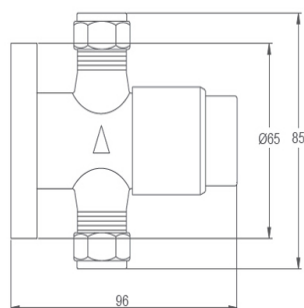

2911301-P

Grifo para ducha vista pared cromo