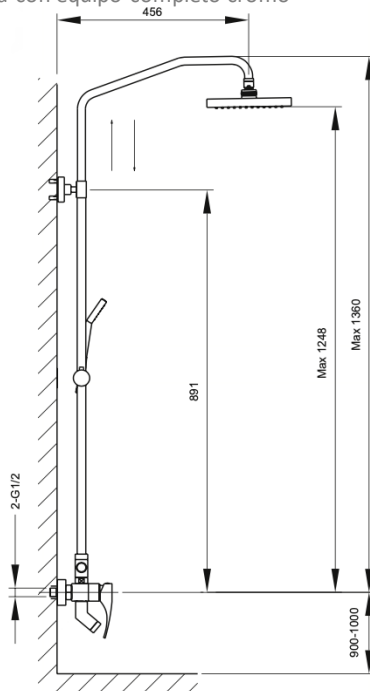

6109901

Monomando columna para baño-ducha con equipo completo cromo

- Ø40SF
- 0704006
- Flexo
- Mango

Opcional