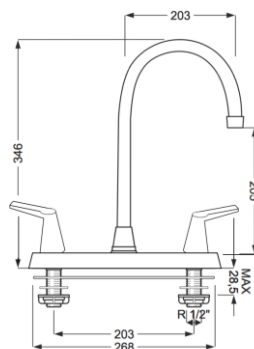

8002023

Llave de fregadero 8" Sis cromo

8002023S

Llave de fregadero 8" Sis satinado

EMB2023 H22x1 S1/2"x2

Integrado

8002020

Llave de fregadero 8" Aqua cromo

EMB2020 H22x1 S1/2"x2

Integrado

8002040

Llave de fregadero 8" 400 cromo

EMB2040 H22x1 S1/2"x2

Integrado

8002003

Llave de fregadero 8" Cruz cromo

EMB200 H22x1 S1/2"x2

Integrado