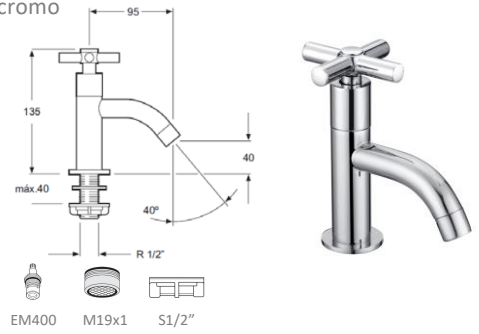

1000103-A

Grifo repisa para lavabo un agua Cruz Alta cromo