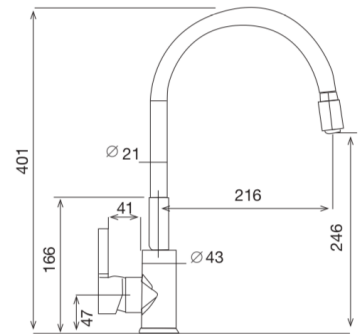

1001004

FLEXIBLE

Monomando para fregadero Negro