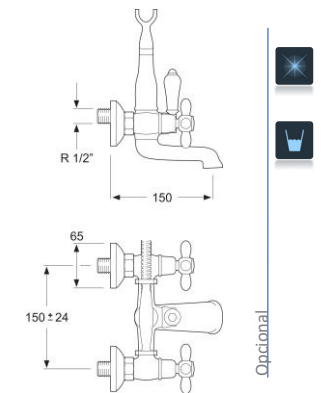

1211301

Bimando para ducha cromo

G5017x2 EXC

1211301CE

Bimando para ducha con equipo completo cromo

G5017x2 EXC Flexo Soporte Mango

Opcional

1211308

Bimando para ducha bronce

G5017x2 EXC

1211308CE

Bimando para ducha con equipo completo bronce

G5017x2 EXC Flexo Soporte Mango

Opcional

1210901

Bimando para baño - ducha cromo

G5017x2 INV EXC

1210901CE

Bimando para baño-ducha con equipo completo cromo

G5017x2 INV EXC Flexo Soporte Mango

Opcional

1210908

Bimando para baño - ducha bronce

G5017x2 INV EXC

1210908CE

Bimando para baño-ducha con equipo completo bronce

G5017x2 INV EXC Flexo Soporte Mango

Opcional