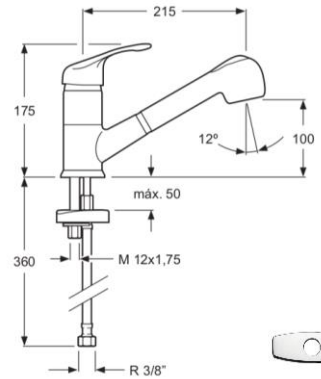

2212501

Monomando para fregadero extraíble 8" cromo