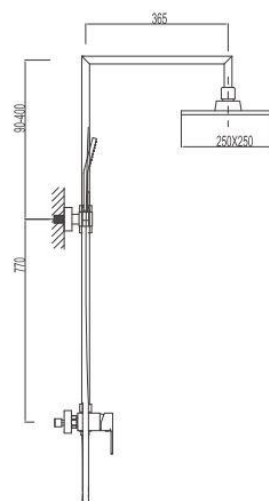

5509903

Monomando columna para ducha con equipo completo negro

- Ø35SLA
- INV
- EXC3
- Flexo
- Mango
- 0704006

5509901

Monomando columna para ducha con equipo completo cromo

- Ø35SLA
- INV
- EXC3
- Flexo
- Mango
- 0704006

Opcional