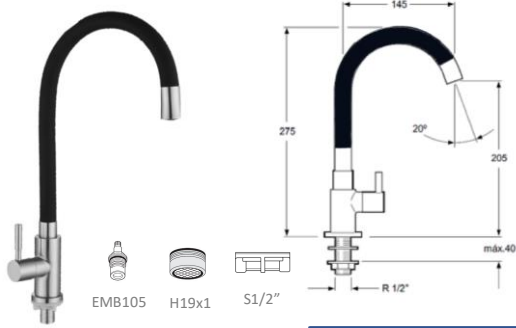

### 3000112

Llave de fregadero 1 agua Bar cromo

UNA SOLA AGUA

**300FL01**

Llave de fregadero 1 agua Flexible inoxidable

Opcional

**3001007**

Llave de fregadero 1 agua Recto inoxidable