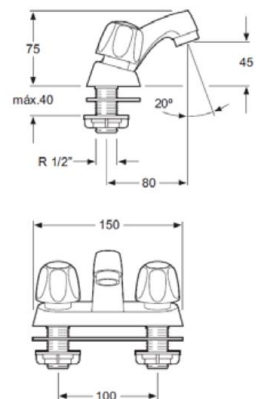

4000101

COPA

Llave de lavatorio 4" cromo

EMB400 H22x1 S1/2" x 2

4000103

CRUZ

Llave de lavatorio 4" cromo

EMB400 H22x1 S1/2" x 2

4000104

400

Llave de lavatorio 4" cromo

EMB540 H22x1 S1/2" x 2

4001001

COPA CLASICA

Llave de lavatorio 4" cromo

EMB400 M24x1 S1/2" x 2