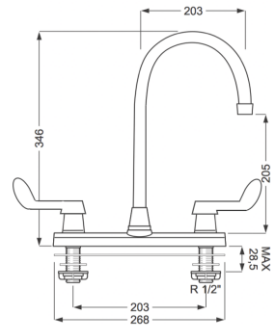

800HF01

Llave de fregadero 8" Extraíble Flint cromo

EMB200 H22x1 S1/2"x2 ducha

Integrado

800JA15

Llave de fregadero 8" Jaguar cromo

EMB2016 H22x1 S1/2"x2

Integrado

8003336

Llave de fregadero 8" Jamee cromo

EMB400 H22x1 S1/2"x2

Integrado

8002038

Llave de fregadero 8" Rose cromo

EMB200 M19x1 S1/2"

Integrado