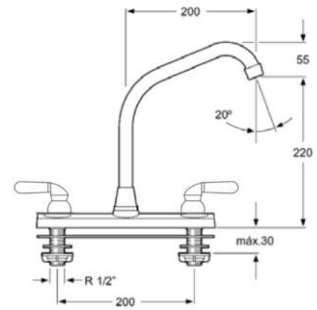

8001040

Llave de fregadero 8" Comet cromo