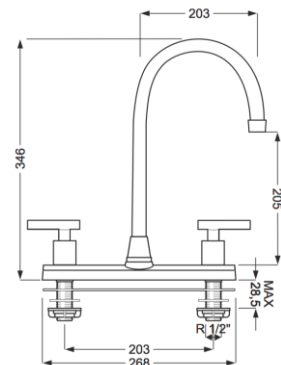

8000103-T

Llave de fregadero 8" Híper cromo