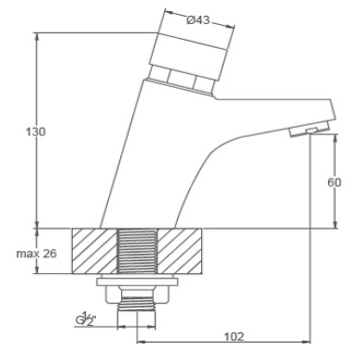

2910601

Grifo repisa para lavabo

M24X1

Opcional

2910101

Grifo repisa para lavabo

M24X1

Opcional

2910501

Grifo repisa para lavabo

M24X1

Opcional

2910401

Grifo repisa para lavabo

M24X1

Opcional