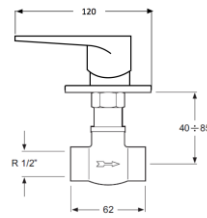

7001007

Grifo de ducha sencillo Siete cerámico cromo

EMB007