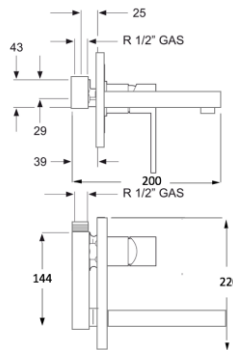

3230101

Monomando para lavabo cromo

3230101VA

Monomando para lavabo c/ válvula automática cromo

Opcional

3230101A

Monomando para lavabo alto cromo

Opcional

3230201

Monomando para lavabo de pared cromo

Opcional

3230501

Monomando para bidet cromo

3230501VA

Monomando para bidet con válvula automática cromo

Opcional