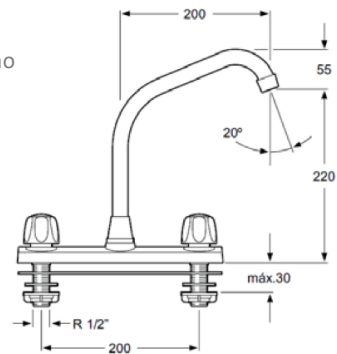

8000101-A

Llave de fregadero 8", Copa caño recto cromo

Integrado