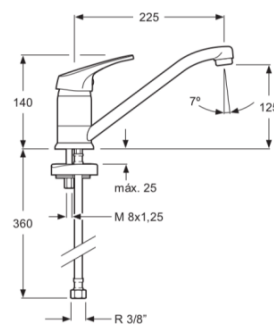

3120101

Monomando para lavabo una agua cromo