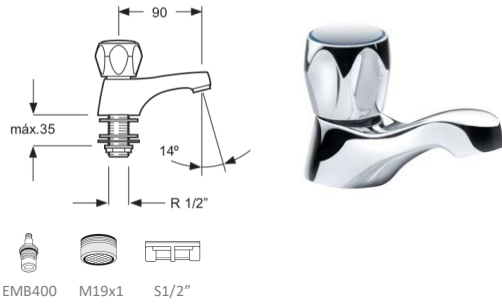

1000101

Grifo repisa para lavabo un agua Greco Small cromo