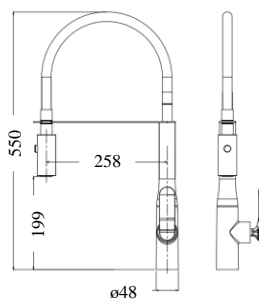

8802403

Monomando para fregadero flexible cromo con caño en caucho negro

Ø35SL M22X1 1/10-37 C-S T-R

Integrado