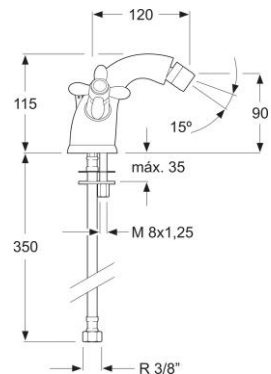

1210101

Bimando para lavabo cromo

G5017x2 M24X1 1/10-37 C-S

1210101VA

Bimando para lavabo con válvula automática cromo

G5017x2 M24X1 1/10-37 C-S V.A.

Opcional

1210108

Bimando para lavabo bronce

G5017x2 M24X1 1/10-37 C-S

1210108VA

Bimando para lavabo con válvula automática bronce

G5017x2 M24X1 1/10-37 C-S V.A.

Opcional

1210501

Bimando para bidet cromo

G5017x2 M24X1 1/10-37 C-S

1210501VA

Bimando para bidet con válvula automática cromo

G5017x2 M24X1 1/10-37 C-S V.A.

Opcional

1210508

Bimando para bidet bronce

G5017x2 M24X1 1/10-37 C-S

1210508VA

Bimando para bidet con válvula automática bronce

G5017x2 M24X1 1/10-37 C-S V.A.

Opcional