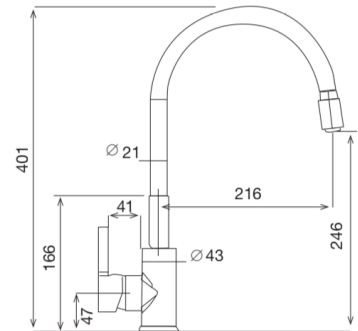

8802403

LUXURY FLEXIBLE PLUS

Monomando para fregadero flexible cromo con caño en caucho negro

8802404

LUXURY FLEXIBLE PLUS

Monomando para fregadero flexible cromo con caño en caucho naranja

1001003

FLEXIBLE

Monomando para fregadero Rojo

1001004

FLEXIBLE

Monomando para fregadero Negro