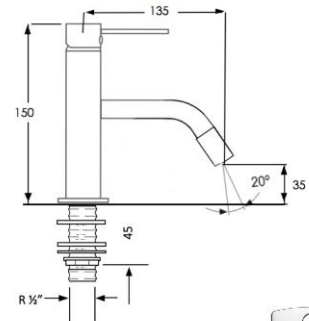

Integrado

Base 4" opcional