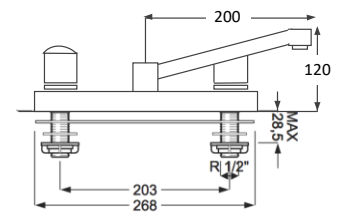

### 8001547

Llave de fregadero 8" TR1 cromo

Integrado

**800HF01**

Llave de fregadero 8" Extraíble Flint cromo

EMB200 H22x1 S1/2"x2 ducha

Integrado

**800JA15**