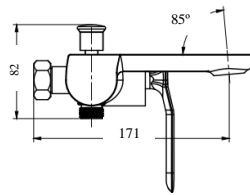

Integrado

8800901

Monomando para baño-ducha cromo

8800902

Monomando para baño-ducha blanco

8800903

Monomando para baño-ducha negro

8800901CE

Monomando para baño-ducha con equipo completo cromo

8800902CE

Monomando para baño-ducha con equipo completo blanco

8800903CE

Monomando para baño-ducha con equipo completo negro

8801001

Monomando para baño-ducha empotrado 2 vías

Integrado