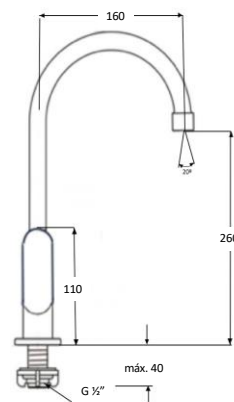

SOPLO

Monomando fregadero de un agua