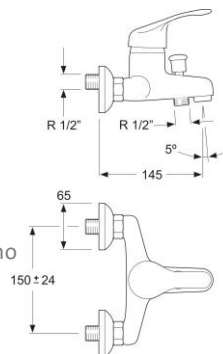

### 0210901CE

Monomando para baño- ducha c/ equipo completo cromo

Ø35SF M24X1 EXC Flexo Soporte Mango

Opcional