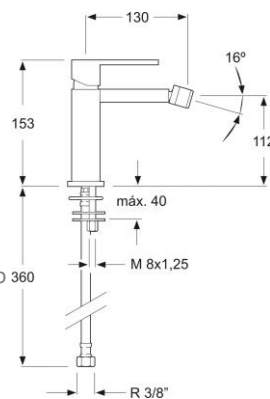

3230501VA

Monomando para bidet con válvula automática cromo