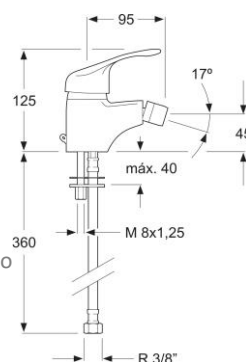

0210101

Monomando para lavabo cromo

Ø35SF M24X1 1/10-37 C-S

0210101VA

Monomando para lavabo c/ válvula automática cromo

Ø35SF M24X1 1/10-37 C-S V.A.

Opcional

0210501

Monomando para bidet cromo

Ø35SF M24X1 1/10-37 C-S

0210501VA

Monomando para bidet con válvula automática cromo

Ø35SF M24X1 1/10-37 C-S V.A.

Opcional

0211301

Monomando para ducha cromo

Ø35SF EXC

0211301CE

Monomando para ducha con equipo completo cromo

Ø35SF EXC Flexo Soporte Mango

Opcional

0210901

Monomando para baño - ducha cromo

Ø35SF M24X1 EXC

0210901CE

Monomando para baño- ducha c/ equipo completo cromo

Ø35SF M24X1 EXC Flexo Soporte Mango

Opcional