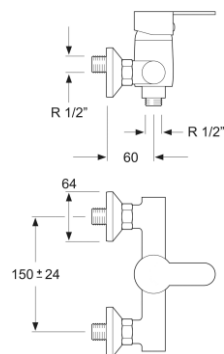

3101301

Monomando para ducha cromo

Ø40SF

EXC

3101301CE

Monomando para ducha con equipo completo cromo

Ø40SF

EXC

Flexo

Soporte

Mango

Opcional

3101301S

Monomando para ducha style cromo

Ø40SF

EXC

3101301SCE

Monomando para ducha con equipo completo style cromo

Ø40SF

EXC

Flexo

Soporte

Mango

Opcional

3100901

Monomando para baño - ducha cromo

Ø40SF

M24X1

EXC

3100901CE

Monomando baño-ducha con equipo completo cromo

Ø40SF

M24X1

EXC

Flexo

Soporte

Mango

Opcional

3100901S

Monomando para baño - ducha style cromo

Ø40SF

M24X1

EXC

3100901SCE

Monomando baño-ducha con equipo completo style cromo

Ø40SF

M24X1

EXC

Flexo

Soporte

Mango

Opcional