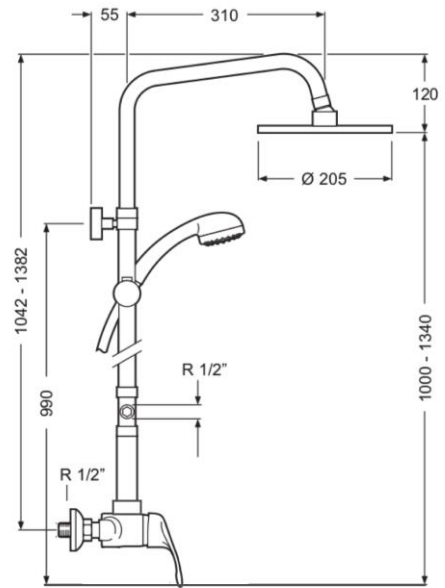

0218001

Monomando columna para ducha con equipo completo cromo

Ø40SF

0704006

Flexo

Mango

Opcional