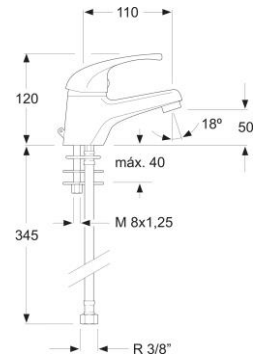

2210101VA

Monomando para lavabo con válvula automática

Opcional