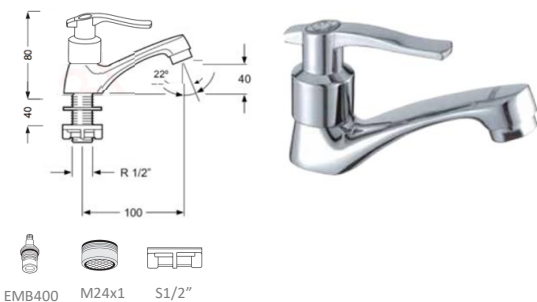

1000107

Grifo para repisa lavabo un agua Siete cromo