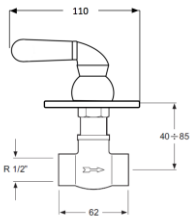

7001040

Grifo sencillo de ducha 400 cerámico cromo

EMB400