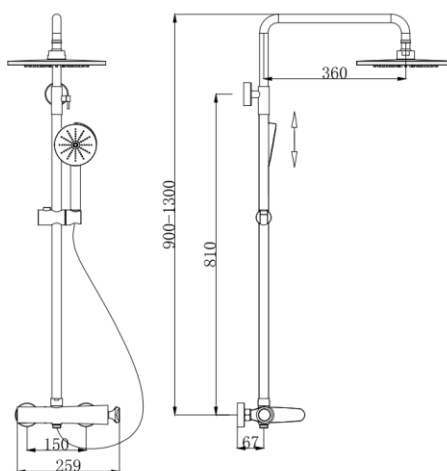

8809901

Monomando columna para ducha con equipo completo cromo

- Ø35SLA
- INV
- EXC
- 0704006
- Flexo
- Mango

Integrado