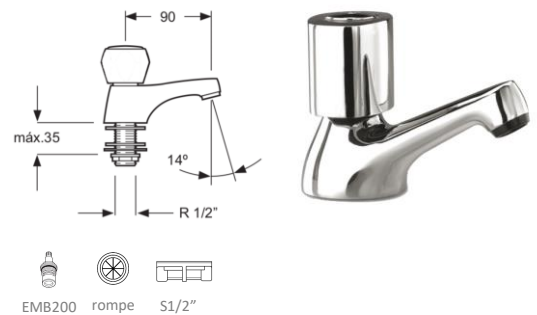

1000106

Grifo para repisa lavabo un agua Ciento cromo