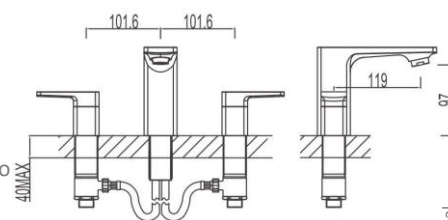

5500103

Monomando para lavabo negro

Ø35SF M24X1 1/10-37 C-S2

5500101

Monomando para lavabo cromo

Ø35SF M24X1 1/10-37 C-S2

5500103A

Monomando para lavabo alto negro

Ø35SF M24X1 1/10-60 S50

5500101A

Monomando para lavabo alto cromo

Ø35SF M24X1 1/10-60 S50

5501103

Monomando para lavabo pared negro

Ø35SF M24X1

5501101

Monomando para lavabo pared cromo

Ø35SF M24X1

5501203

Bimando para lavabo alto negro

Ø35SF M24X1

5501201

Bimando para lavabo de encimera cromo

Ø35SF M24X1