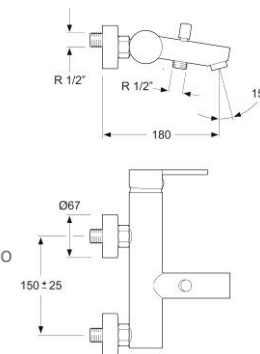

### 3100901SCE

Monomando baño-ducha con equipo completo style cromo

Ø40SF

M24X1

EXC

Flexo

Soporte

Mango