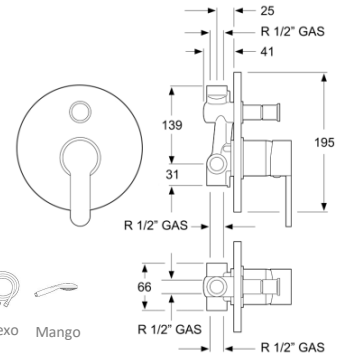

4101001-CRD

Monomando para baño - ducha cromo empotrada con caja de registro y equipo completo

Ø355F 5017 CR-B 0704005 0702001 Soporte Toma 1/2" Flexo Mango