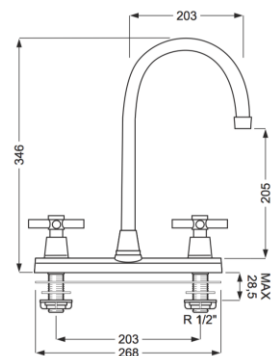

8002023

Llave de fregadero 8" Sis cromo

8002023S

Llave de fregadero 8" Sis satinado

EMB2023 H22x1 S1/2"x2

Integrado

8002020

Llave de fregadero 8" Aqua cromo

EMB2020 H22x1 S1/2"x2

Integrado

8002040

Llave de fregadero 8" 400 cromo

EMB2040 H22x1 S1/2"x2

Integrado

8002003

Llave de fregadero 8" Cruz cromo

EMB200 H22x1 S1/2"x2

Integrado