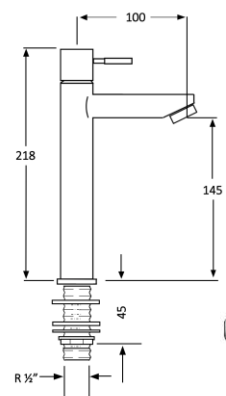

Base 4" opcional

Integrado