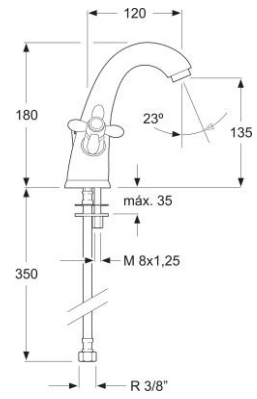

1210101

Bimando para lavabo cromo

G5017x2 M24X1 1/10-37 C-S

1210101VA

Bimando para lavabo con válvula automática cromo

G5017x2 M24X1 1/10-37 C-S V.A.

Opcional

1210108

Bimando para lavabo bronce

G5017x2 M24X1 1/10-37 C-S

1210108VA

Bimando para lavabo con válvula automática bronce

G5017x2 M24X1 1/10-37 C-S V.A.

Opcional

1210501

Bimando para bidet cromo

G5017x2 M24X1 1/10-37 C-S

1210501VA

Bimando para bidet con válvula automática cromo

G5017x2 M24X1 1/10-37 C-S V.A.

Opcional

1210508

Bimando para bidet bronce

G5017x2 M24X1 1/10-37 C-S

1210508VA

Bimando para bidet con válvula automática bronce

G5017x2 M24X1 1/10-37 C-S V.A.

Opcional