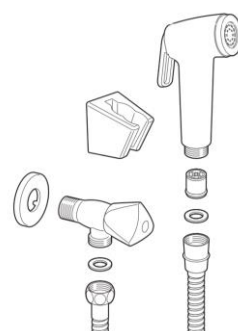

### 5739

Grifo para ducha sanitaria con equipo completo

Ø40SF vaciador soporte duchita