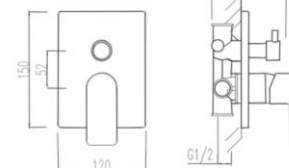

6101001

Mnd. para baño-ducha empotrada cromo

Opcional