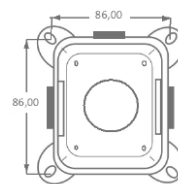

4101401-CRD

Monomando para ducha cromo empotrada con caja de registro y equipo cromo

Ø355F 0704005 0702001 CR-B

Opcional