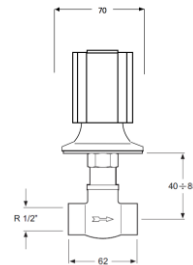

7001006

Grifo para repisa lavabo un agua Ciento cromo

EMB006

Integrado

Integrado

Integrado

Integrado

GRIFOS SENCILLOS DE DUCHA