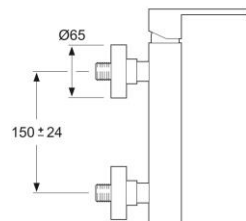

### 3231301CE

Monomando para baño con equipo cromo

Ø35SF

EXC

Flexo

Soporte

Mango

Opcional