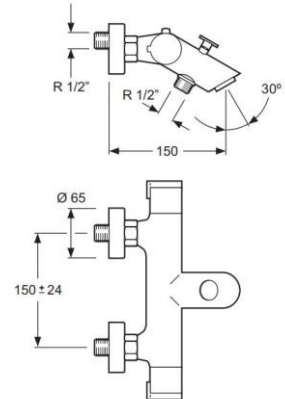

3101201

Termostática para baño - ducha cromo

Opcional