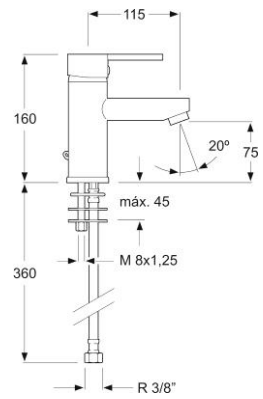

3100101

Monomando para lavabo cromo

Ø35SF M24X1 1/10-37 C-S

3100101VA

Monomando para lavabo con válvula automática cromo

Ø35SF M24X1 1/10-37 C-S V.A.

Opcional

3100101A

Monomando para lavabo alto cromo

Ø35SF M24X1 1/10-37 S50

Opcional

3102001

Monomando para lavabo empotrado cromo

Ø35SF M24X1

Opcional

3100501

Monomando para bidet cromo

Ø35SF M22X1 1/10-37 C-S

3100501VA

Monomando para bidet con válvula automática cromo

Ø35SF M22X1 1/10-37 C-S V.A.

Opcional