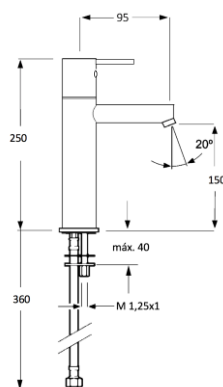

0010107

SIETE

Grifo para lavabo un agua Siete cromo

EMB100 M19x1 S1/2"

Base 4" integrado

Integrado

0010107-M

SIETE - M

Monomando para lavabo Siete cromo

M24x1 Ø25SF 1/10-37 C-S

Base 4" integrado

Integrado

0010107-A

SIETE - A

Monomando para lavabo alto Siete cromo

M24x1 Ø25SF 1/10-37 C-S

Base 4" integrado

Integrado

4003003

CRUZ L

Mezclador lavamanos 4" Cruz

EMB200 x2 M24x1 S1/2"x2

4003005

LIN L

Mezclador lavamanos 4" Line

EMB200 x2 M24x1 S1/2"x2