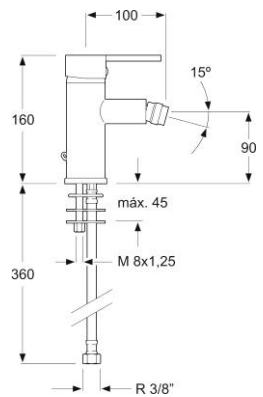

3100501VA

Monomando para bidet con válvula automática cromo

Ø35SF M22X1 1/10-37 C-S V.A.