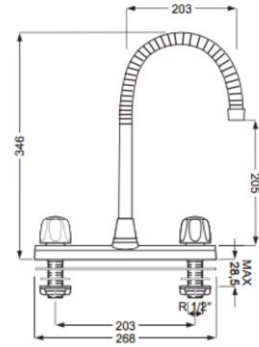

## 8002003

Llave de fregadero 8" Cruz cromo

EMB200 H22x1 S1/2"x2

Integrado

**800FL01**

Llave de fregadero 8" Flexible copa cromo

**8002016**

Llave de fregadero 8" Salzburgo cromo