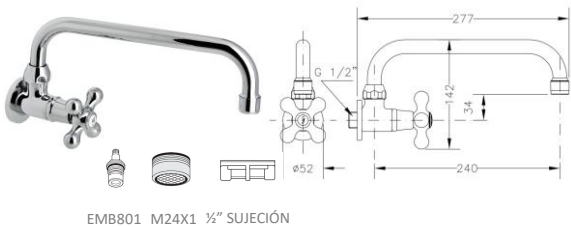

Grifo sencillo de fregadero pared Flexible inoxidable

Opcional

**1211801**

Grifo sencillo de un agua para cocina pared alto cromo Gondola

Opcional

**1211701**

Grifo sencillo de un agua para cocina pared horizontal cromo Gondola