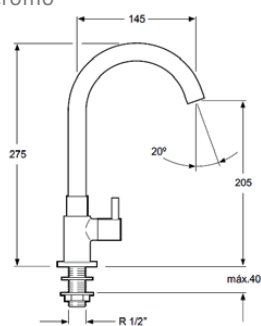

3000101

Llave de fregadero 1 agua Toks cromo