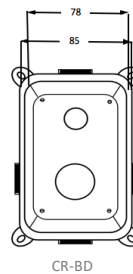

3101001QR

Monomando para baño - ducha empotrada con caja de registro cromo