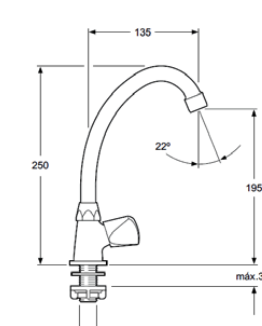

3000201

Llave de fregadero 1 agua Pirámide cromo