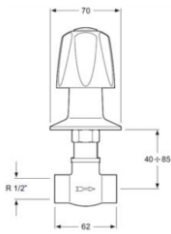

7001001C

Grifo sencillo de ducha Copa cerámico cromo

EMB700