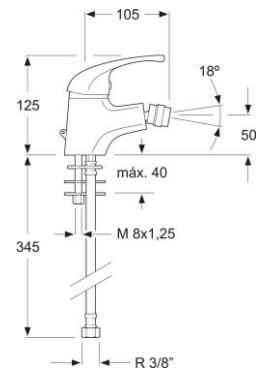

2210501VA

Monomando para bidet con válvula automática

Opcional