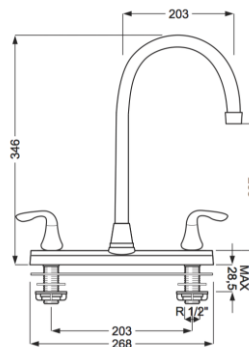

8002066

Llave de fregadero 8" Flint satinada