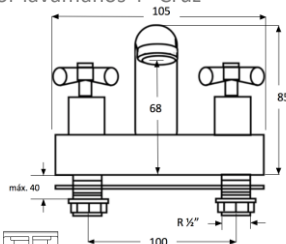

EMB200 x2 M24x1 S1/2"x2