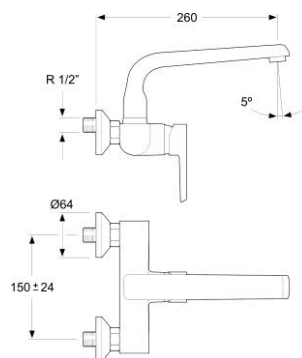

- Ø35SF
- M24X1
- EXC

Opcional