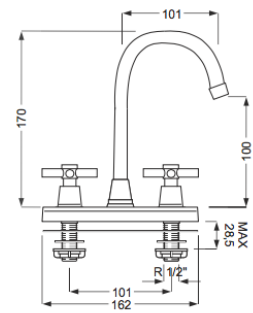

4000104

400

Llave de lavatorio 4" cromo

EMB540 H22x1 S1/2" x 2