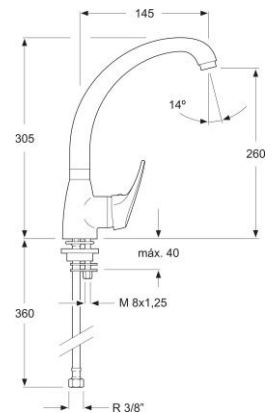

## 0212601

**FORMA SURF**

Monomando para fregadero Cromo

Ø35SF

M24x1

1/10-37

C-S

T-R