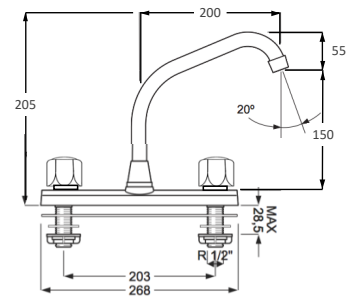

8001506

Llave de fregadero 8" TR2 cromo