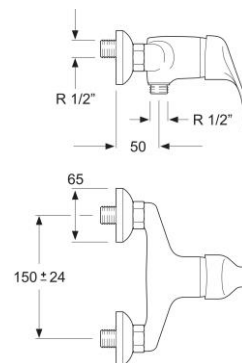

0210101

Monomando para lavabo cromo

Ø35SF M24X1 1/10-37 C-S

0210101VA

Monomando para lavabo c/ válvula automática cromo

Ø35SF M24X1 1/10-37 C-S V.A.

Opcional

0210501

Monomando para bidet cromo

Ø35SF M24X1 1/10-37 C-S

0210501VA

Monomando para bidet con válvula automática cromo

Ø35SF M24X1 1/10-37 C-S V.A.

Opcional

0211301

Monomando para ducha cromo

Ø35SF EXC

0211301CE

Monomando para ducha con equipo completo cromo

Ø35SF EXC Flexo Soporte Mango

Opcional

0210901

Monomando para baño - ducha cromo

Ø35SF M24X1 EXC

0210901CE

Monomando para baño- ducha c/ equipo completo cromo

Ø35SF M24X1 EXC Flexo Soporte Mango

Opcional