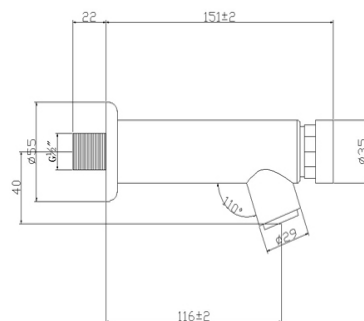

2910101-P

Grifo pared para lavabo cromo

Opcional

2919101

Grifo urinario de pared cromo

Opcional

2911301

Grifo para ducha empotrado cromo

Opcional

2911301-P

Grifo para ducha vista pared cromo

Opcional