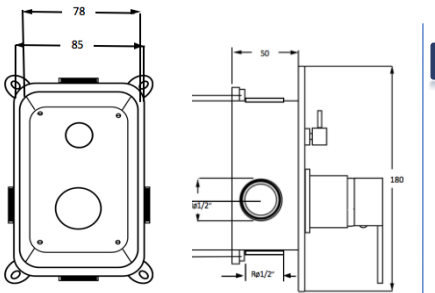

Ø35SF 5017 Mango 0704001 0704005 Flexo Soporte/Toma