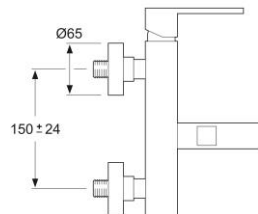

### 3230901CE

Monomando para baño - ducha con equipo cromo

Ø35SF

M24X1

EXC

Flexo

Soporte

Mango