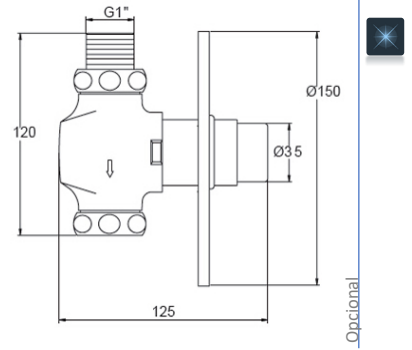

2917701

Grifo fluxómetro empotrado para inodoro