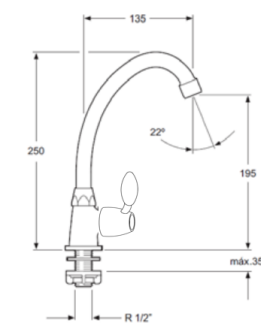

3000112B

Llave de fregadero 1 agua Flex cromo