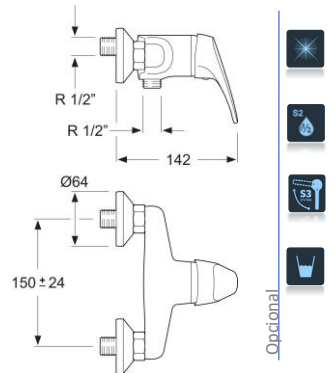

3081301CE

Monomando para ducha con equipo completo