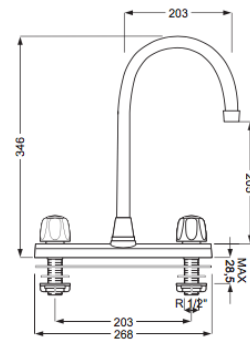

8000101

Llave de fregadero 8", Copa cromo

Integrado

8000101-A

Llave de fregadero 8", Copa caño recto cromo

Integrado

8000103

Llave de fregadero 8" Line cromo

Integrado

8000103-A

Llave de fregadero 8" Cruz cromo

Integrado

COCINAS de 8"