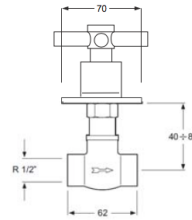

7001003

Grifo sencillo de ducha Cruz cerámico cromo

EMB700