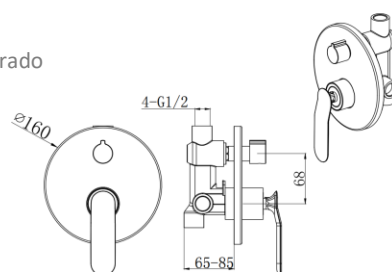

8801001-2

Monomando para baño-ducha 2 vías empotrado con equipo completo cromo

- Ø35SLA
- 5017
- Toma 1/2
- 0702001
- 0704005
- Flexo
- Soporte
- Mango

Integrado