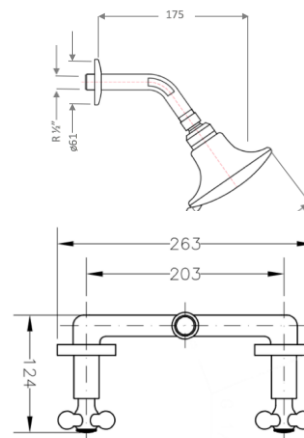

7002004

Llave de ducha doble Retro cromo