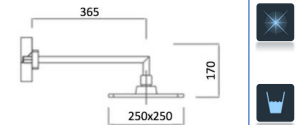

5501503

Monomando para baño-ducha 2 vías negro