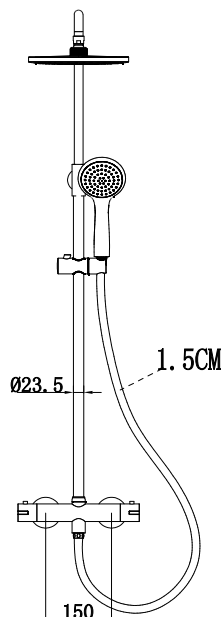

3109901S

Monomando termostático con columna para ducha con equipo completo style cromo