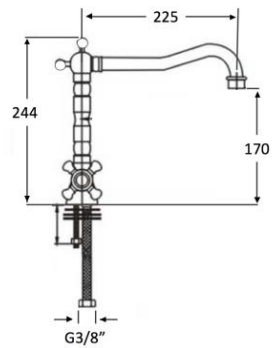

R3132001

GRECO

Bimando para cocina cromo

G5017x2 M22X1 1/10-37 C-S T-R

Opcional

1212001

GONDOLA

Bimando para cocina cromo

G5017x2 M22X1 1/10-37 C-S T-R

Opcional

1212101

GONDOLA

Bimando para cocina recto Cromo

G5017x2 M22X1 1/10-37 C-S T-R

Opcional

TF922

TOUCH

Monomando para cocina táctil

Ø35SF M22X1 1/10-37 C-S T-R

Opcional