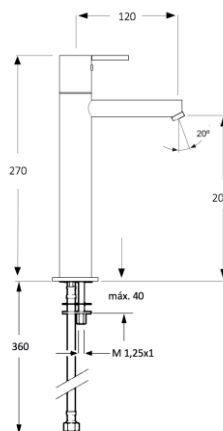

0010107

SIETE

Grifo para lavabo un agua Siete cromo

EMB100 M19x1 S1/2"

Base 4" integrado

Integrado

0010107-M

SIETE - M

Monomando para lavabo Siete cromo

M24x1 Ø25SF 1/10-37 C-S

Base 4" integrado

Integrado

0010107-A

SIETE - A

Monomando para lavabo alto Siete cromo

M24x1 Ø25SF 1/10-37 C-S

Base 4" integrado

Integrado

4003003

CRUZ L

Mezclador lavamanos 4" Cruz

EMB200 x2 M24x1 S1/2"x2

4003005

LIN L

Mezclador lavamanos 4" Line

EMB200 x2 M24x1 S1/2"x2