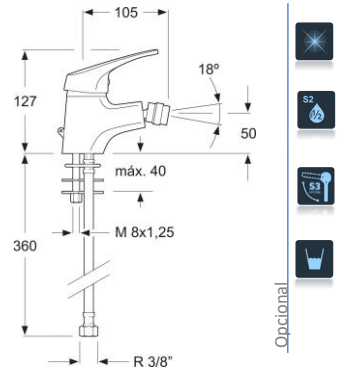

3080501VA

Monomando para bidet con válvula automática