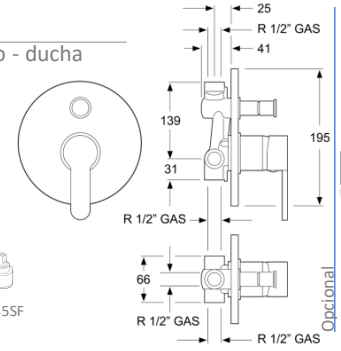

3101001

Monomando para baño - ducha empotrada cromo