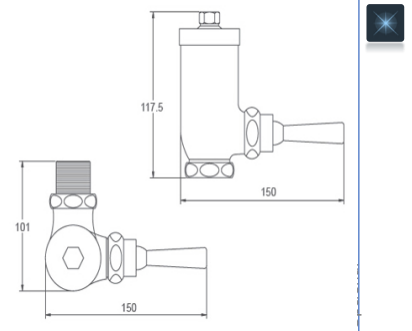

2917601

Grifo fluxómetro palanca para inodoro