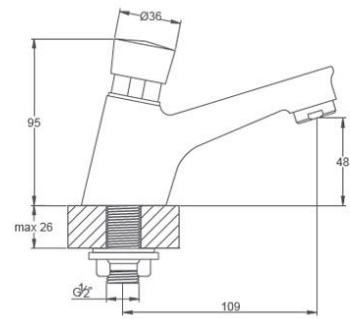

## 2910601

Grifo repisa para lavabo

M24X1

Opcional