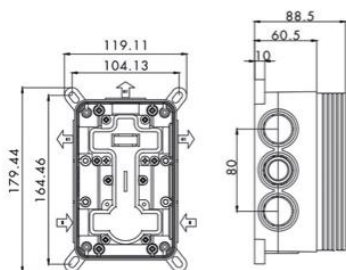

3101701CR

Monomando para ducha empotrada con caja de registro cromo Inversor mecánico de larga duración

Doble apertura