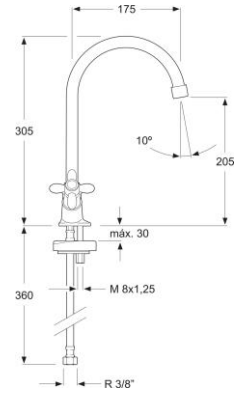

1212001

Bimando para cocina cromo

Opcional

1212008

Bimando para cocina bronce

Opcional

1212101

Bimando para cocina recto cromo

Opcional

1212108

Bimando para cocina recto bronce

Opcional