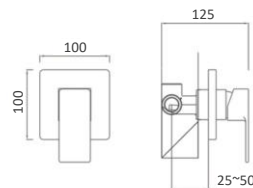

5501401

Monomando para ducha empotrado cromo