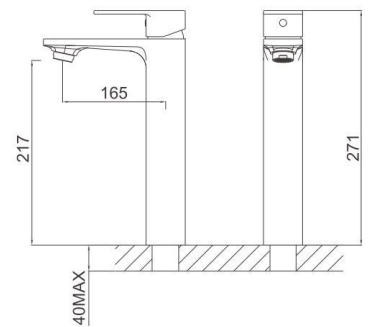

5500101A

Monomando para lavabo alto cromo

Ø35SF M24X1 1/10-60 S50

5501103

Monomando para lavabo pared negro

Ø35SF M24X1

5501101

Monomando para lavabo pared cromo

Ø35SF M24X1