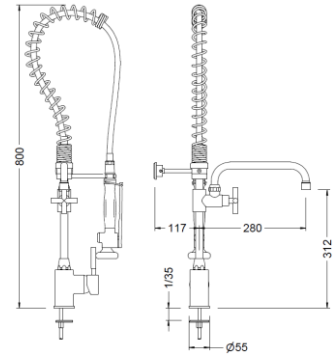

INDUSTRIAL SUPER-PHONE

Monomando industrial de repisa con extra grifo en columna