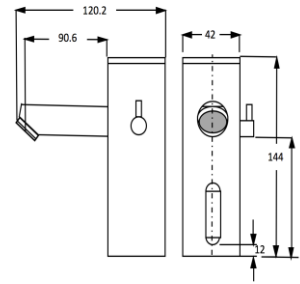

Opcional

291i201

INFRARROJOS

Caño grifo de pared para lavabo

M24X1