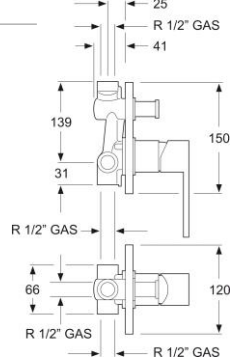

3231401

Monomando para ducha empotrada

Ø35SF

S2

Opcional

3231001

Monomando para baño – ducha empotrado

Ø35SF 5400

S2

Opcional

3231401-CR

Monomando para ducha empotrada cromo

Ø35SF

S2

S3

Opcional

3231001CR

Monomando para baño - ducha empotrada con caja de registro cromo

Ø35SF 5017

S2

S3

Opcional

3231001CR-2

Monomando para baño – ducha 2 vías empotrado cromo

Ø35SF 5017 Caño-4 0704001 0704005

Opcional

3231001CR-3

Monomando para baño – ducha 2 vías empotrado cromo

Ø35SF 5017 Mango 0704001 0704005 Flexo Soporte/Toma

Opcional