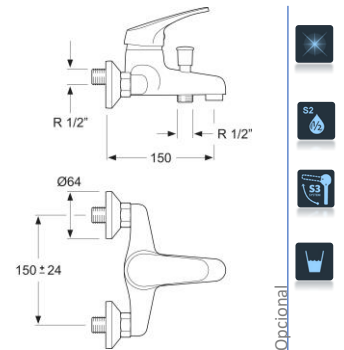

3080901CE

Monomando para baño - ducha con equipo completo