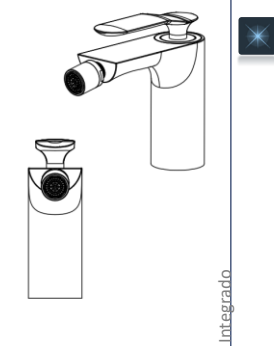

8800101A
Monomando para lavabo
alto cromo

Integrado

8800102A
Monomando para lavabo
alto blanco

Integrado

8800103A
Monomando para lavabo
alto negro

Integrado

8800501
Monomando para bidet cromo

Integrado