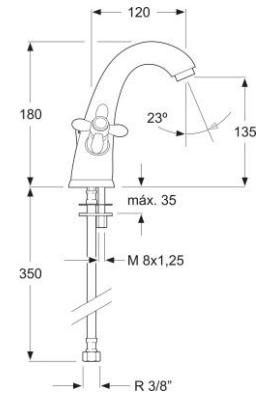

1210101

Bimando para lavabo cromo

G5017x2 M24X1 1/10-37 C-S

1210101VA

Bimando para lavabo con válvula automática cromo

G5017x2 M24X1 1/10-37 C-S V.A.

Opcional

1210108

Bimando para lavabo bronce

G5017x2 M24X1 1/10-37 C-S

1210108VA

Bimando para lavabo con válvula automática bronce

G5017x2 M24X1 1/10-37 C-S V.A.

Opcional

1210501

Bimando para bidet cromo

G5017x2 M24X1 1/10-37 C-S

1210501VA

Bimando para bidet con válvula automática cromo

G5017x2 M24X1 1/10-37 C-S V.A.

Opcional

1210508

Bimando para bidet bronce

G5017x2 M24X1 1/10-37 C-S

1210508VA

Bimando para bidet con válvula automática bronce

G5017x2 M24X1 1/10-37 C-S V.A.

Opcional