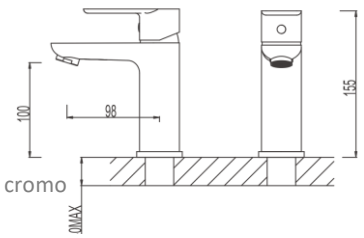

6100101VA

Monomando para lavabo c/ válvula automática cromo

Opcional