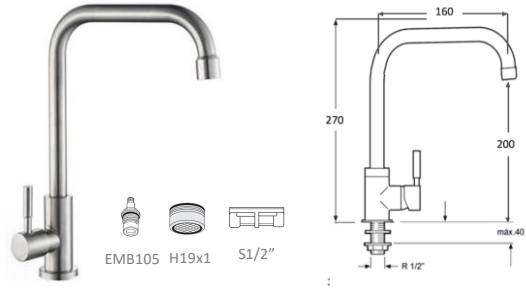

### 3000112

Llave de fregadero 1 agua Bar cromo

UNA SOLA AGUA

**300FL01**

Llave de fregadero 1 agua Flexible inoxidable

Opcional

**3001007**

Llave de fregadero 1 agua Recto inoxidable