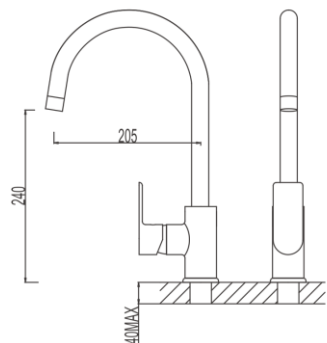

6100501

Monomando para fregadero cromo

- Ø35SF
- M22X1
- 1/10-37
- C-S
- T-R