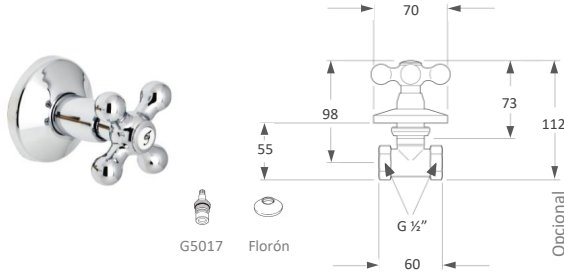

1211401

Grifo sencillo de ducha un agua cromo