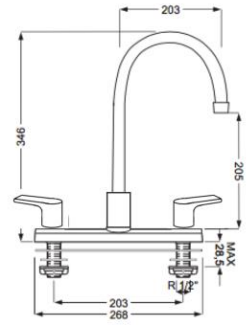

## 8002003

Llave de fregadero 8" Cruz cromo

EMB200 H22x1 S1/2"x2

Integrado

**800FL01**

Llave de fregadero 8" Flexible copa cromo

**8002016**

Llave de fregadero 8" Salzburgo cromo