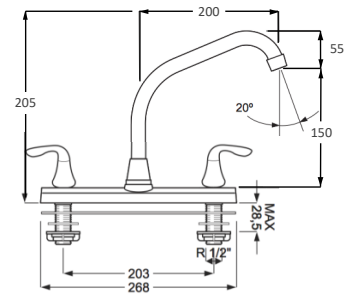

8001504

Llave de fregadero 8" Flint baja cromo