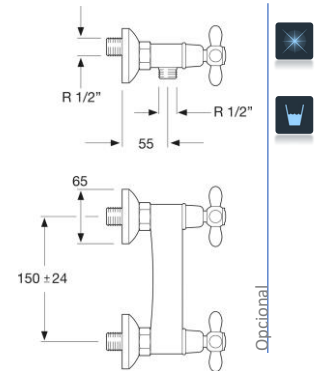

1211301

Bimando para ducha cromo

G5017x2 EXC

1211301CE

Bimando para ducha con equipo completo cromo

G5017x2 EXC Flexo Soporte Mango

Opcional

1211308

Bimando para ducha bronce

G5017x2 EXC

1211308CE

Bimando para ducha con equipo completo bronce

G5017x2 EXC Flexo Soporte Mango

Opcional

1210901

Bimando para baño - ducha cromo

G5017x2 INV EXC

1210901CE

Bimando para baño-ducha con equipo completo cromo

G5017x2 INV EXC Flexo Soporte Mango

Opcional

1210908

Bimando para baño - ducha bronce

G5017x2 INV EXC

1210908CE

Bimando para baño-ducha con equipo completo bronce

G5017x2 INV EXC Flexo Soporte Mango

Opcional