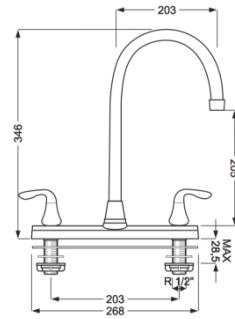

800HF01

Llave de fregadero 8" Extraíble Flint cromo

EMB200 H22x1 S1/2"x2 ducha

Integrado

800JA15

Llave de fregadero 8" Jaguar cromo

EMB2016 H22x1 S1/2"x2

Integrado

8003336

Llave de fregadero 8" Jamee cromo

EMB400 H22x1 S1/2"x2

Integrado

8002038

Llave de fregadero 8" Rose cromo

EMB200 M19x1 S1/2"

Integrado