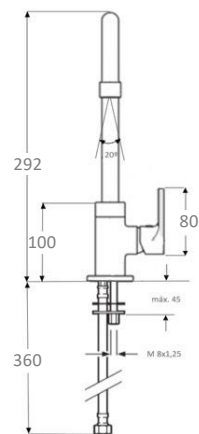

2002052

RISKY

Monomando para fregadero

Opcional

2800103

TAMES

Monomando fregadero de un agua

Opcional

2800103-A

SOPLO

Monomando fregadero de un agua

Opcional