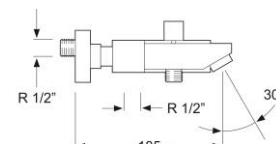

### 3230901CE

Monomando para baño - ducha con equipo cromo

Ø35SF

M24X1

EXC

Flexo

Soporte

Mango