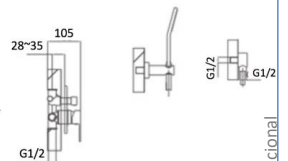

5501501

Monomando para baño-ducha 2 vías cromo