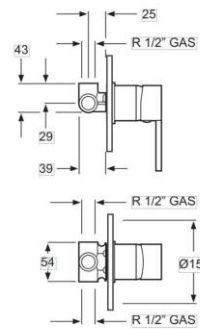

4101401-CRD

Monomando para ducha cromo empotrada con caja de registro y equipo cromo

Ø355F 0704005 0702001 CR-B

Opcional