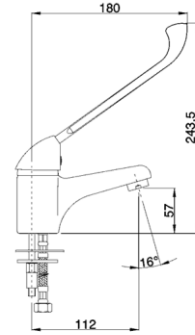

M0101G

GERONTOLÓGICA

Monomando para lavabo maneta cromo

Opcional