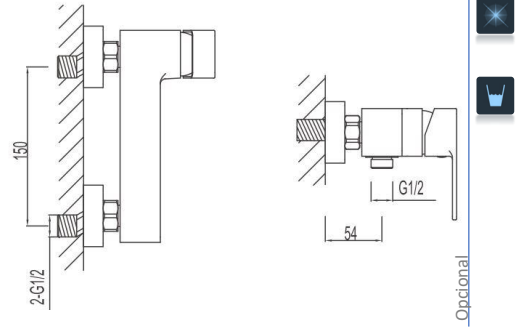

5501301

Monomando para ducha cromo