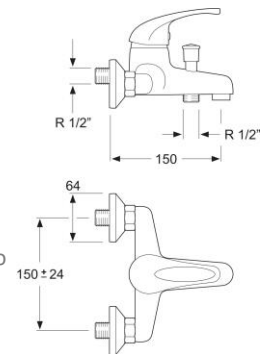

2210901CE

Monomando para baño – ducha c/e completo cromo