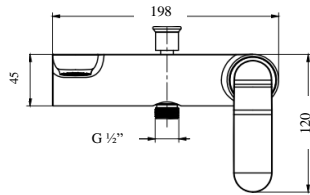

Integrado

8800901

Monomando para baño-ducha cromo

8800902

Monomando para baño-ducha blanco

8800903

Monomando para baño-ducha negro

8800901CE

Monomando para baño-ducha con equipo completo cromo

8800902CE

Monomando para baño-ducha con equipo completo blanco

8800903CE

Monomando para baño-ducha con equipo completo negro

8801001

Monomando para baño-ducha empotrado 2 vías

Integrado