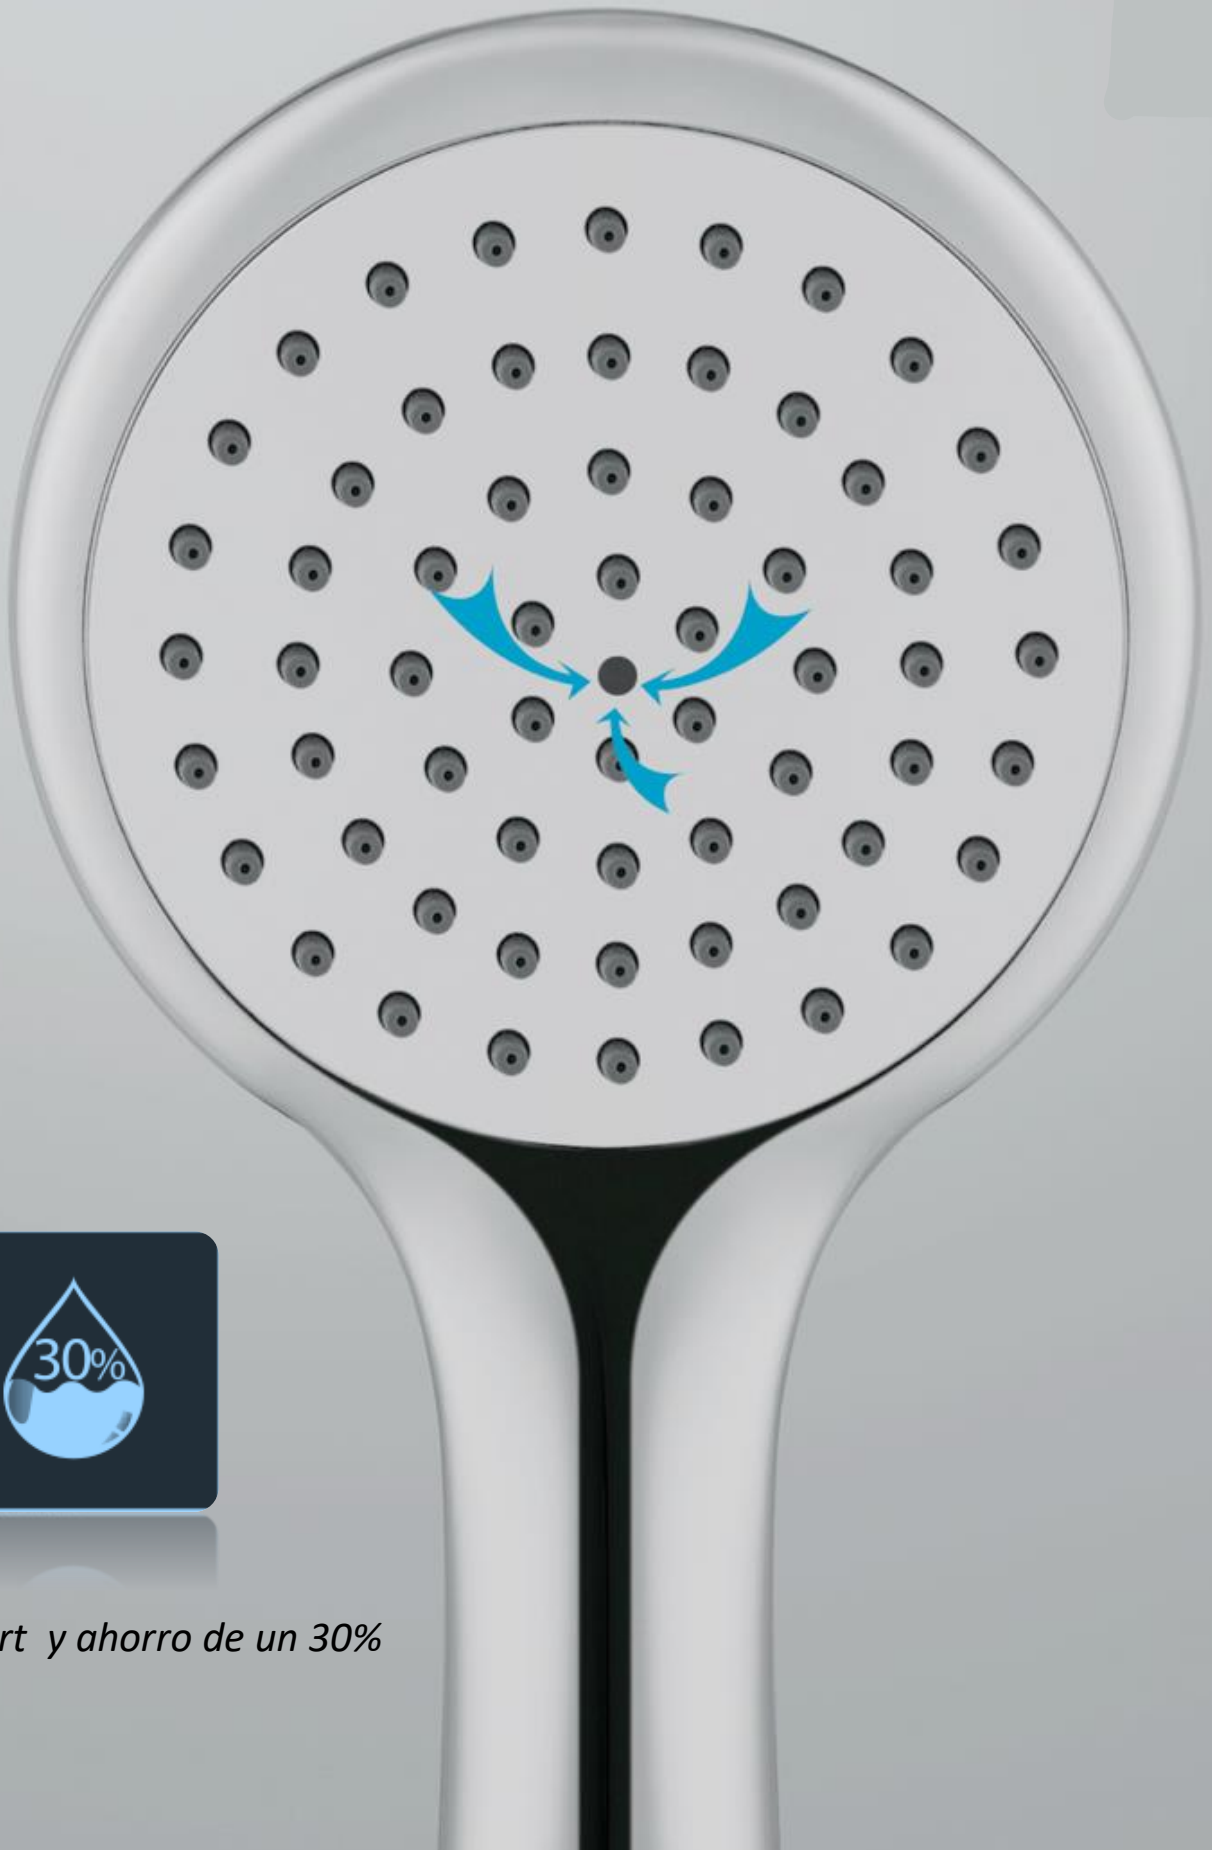

confort y ahorro de un 30%