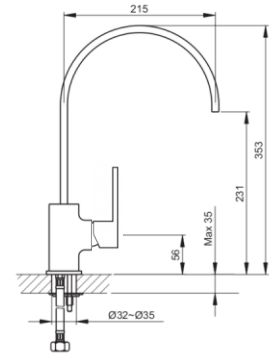

E-COOP

Monomando para fregadero Cromo

Opicional