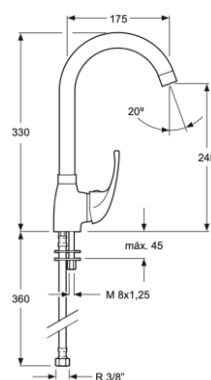

### 2212801

**TYPE ECO**

Monomando para cocina cromo

Ø35SF

M24X1

1/10-37

C-S

T-R