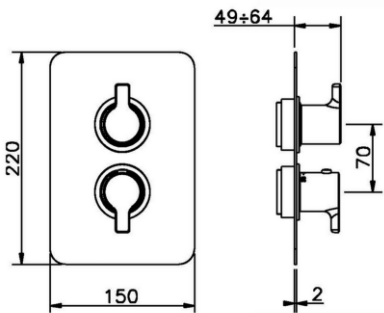

TF020101

Termostático empotrado de ducha 3 salidas PICS

TF018100

Termostático empotrado de ducha 2 salidas HEAT

TF019100

Termostático empotrado de ducha 1 salida HEAT