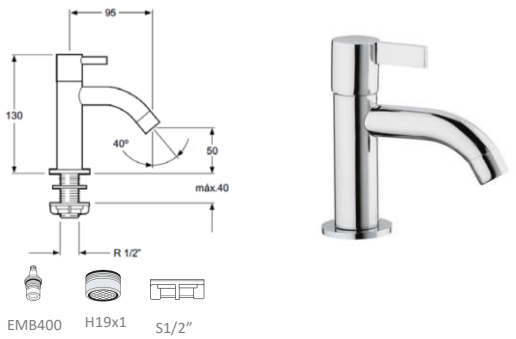

1000105

Grifo para repisa lavabo alto un agua Line cromo