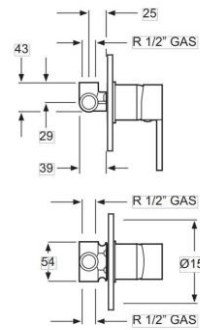

### 4101401

Monomando para ducha empotrada cromo

Ø355F

Opcional