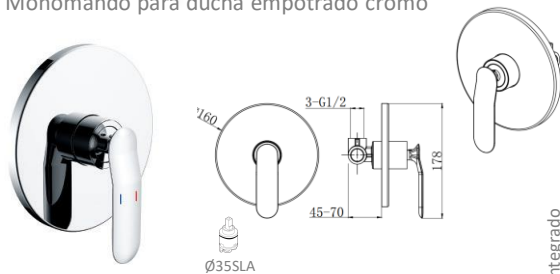

8801401

Monomando para ducha empotrado cromo