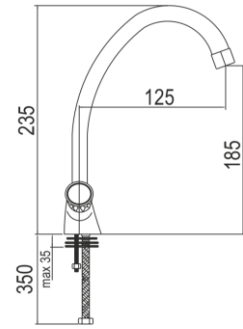

R3132001

GRECO

Bimando para cocina cromo

G5017x2 M22X1 1/10-37 C-S T-R

Opcional