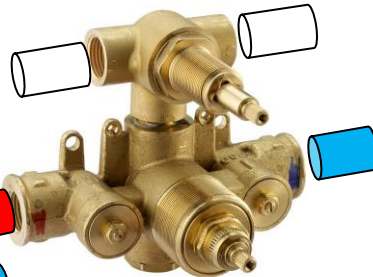

TF080

Cuerpo Termostático empotrado de ducha 2 salidas.