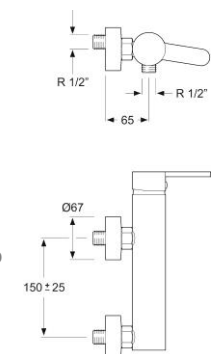

3101301

Monomando para ducha cromo

Ø40SF

EXC

3101301CE

Monomando para ducha con equipo completo cromo

Ø40SF

EXC

Flexo

Soporte

Mango

Opcional

3101301S

Monomando para ducha style cromo

Ø40SF

EXC

3101301SCE

Monomando para ducha con equipo completo style cromo

Ø40SF

EXC

Flexo

Soporte

Mango

Opcional

3100901

Monomando para baño - ducha cromo

Ø40SF

M24X1

EXC

3100901CE

Monomando baño-ducha con equipo completo cromo

Ø40SF

M24X1

EXC

Flexo

Soporte

Mango

Opcional

3100901S

Monomando para baño - ducha style cromo

Ø40SF

M24X1

EXC

3100901SCE

Monomando baño-ducha con equipo completo style cromo

Ø40SF

M24X1

EXC

Flexo

Soporte

Mango

Opcional