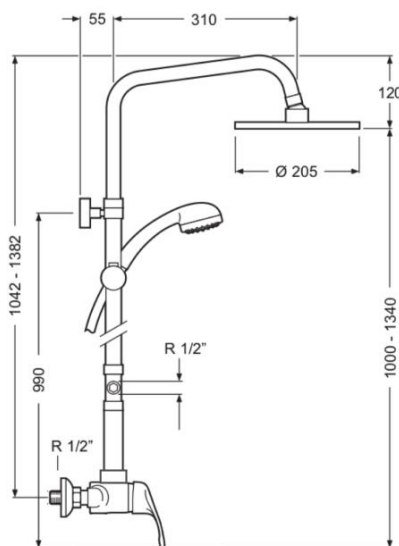

### 2219901

Monomando columna para ducha con equipo completo cromo

Ø40SF

0704006

Flexo

Mango

Opcional