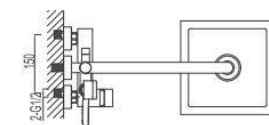

5509901

Monomando columna para ducha con equipo completo cromo

- Ø35SLA
- INV
- EXC3
- Flexo
- Mango
- 0704006

Opcional