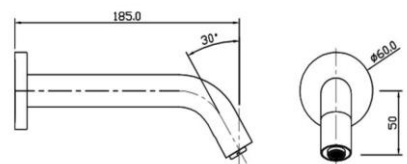

2917701

TOUCH

Grifo repisa para lavabo de contacto baterías 6V

M24X1

Opcional

2910101-M

Grifo mezclador para lavabo

M24X1

Opcional

291i801-M

INFRARROJOS

Grifo repisa mezclador para lavabo

M24X1

Opcional

291i201

INFRARROJOS

Caño grifo de pared para lavabo

M24X1

Opcional