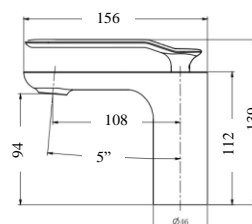

8800102

Monomando para lavabo blanco

Integrado