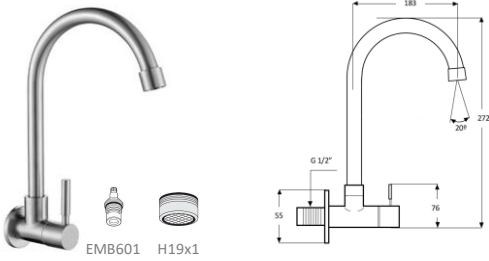

6001601

Grifo sencillo de fregadero pared Alto inoxidable