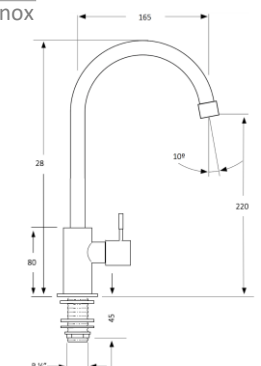

3000102

Llave de fregadero 1 agua Luna Inox