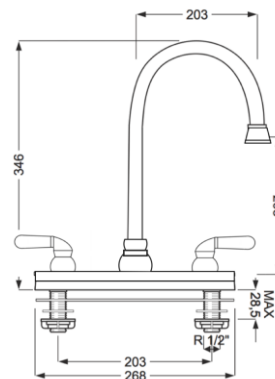

8002023

Llave de fregadero 8" Sis cromo

8002023S

Llave de fregadero 8" Sis satinado

EMB2023 H22x1 S1/2"x2

Integrado

8002020

Llave de fregadero 8" Aqua cromo

EMB2020 H22x1 S1/2"x2

Integrado

8002040

Llave de fregadero 8" 400 cromo

EMB2040 H22x1 S1/2"x2

Integrado

8002003

Llave de fregadero 8" Cruz cromo

EMB200 H22x1 S1/2"x2

Integrado