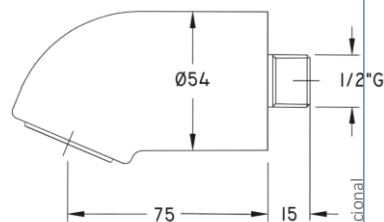

2918001

Rociador de pared antivandálico con toma de 1/2" agua cromo

Opcional