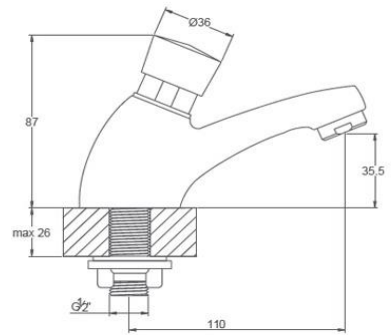

2910601

Grifo repisa para lavabo

M24X1

Opcional

2910101

Grifo repisa para lavabo

M24X1

Opcional

2910501

Grifo repisa para lavabo

M24X1

Opcional

2910401

Grifo repisa para lavabo

M24X1

Opcional